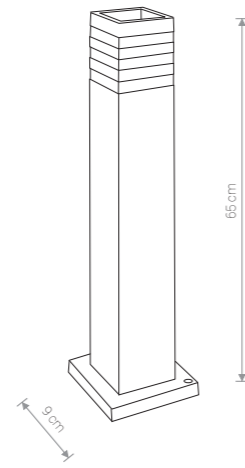

OIR 9158 BL

OIR

aluminium, PC / aluminium, PC /
алюминий, PC

9158 ● BL

1×E27, max 40W

IP 44

SIROCCO 3396 GR

SIROCCO

aluminium, szkło / aluminium, glass /
алюминий, стекло

3396 ● GR

1×E27, max 40W

IP 44

NORIN 4446 GR

NORIN

aluminium, szkło / aluminium, glass /
алюминий, стекло

4446 ● GR

1×E27, max 20W

IP 44

HORN 4906 BR

HORN

aluminium, szkło / aluminium, glass /
алюминий, стекло

4906 ● BR

1×E27, max 20W

IP 44