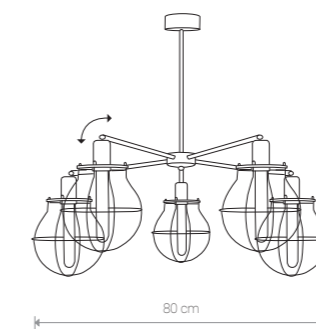

MANUFACTURE 9740 BL/CO

MANUFACTURE

stal lakierowana / painted steel /
лакированная сталь

9742 ● BL/CO

Ⓛ 1×E27, max 60W

MANUFACTURE

stal lakierowana / painted steel /
лакированная сталь

9741 ● BL/CO

Ⓛ 1×E27, max 60W

MANUFACTURE

stal lakierowana / painted steel /
лакированная сталь

9740 ● BL/CO

Ⓛ 3×E27, max 60W

MANUFACTURE 9738 BL/CO

MANUFACTURE

stal lakierowana / painted steel /
лакированная сталь