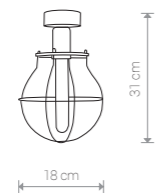

MANUFACTURE 9740 BL/CO

MANUFACTURE

stal lakierowana / painted steel /
лакированная сталь

9742 ● BL/CO

Ⓛ 1×E27, max 60W

MANUFACTURE

stal lakierowana / painted steel /
лакированная сталь

9741 ● BL/CO

Ⓛ 1×E27, max 60W

MANUFACTURE

stal lakierowana / painted steel /
лакированная сталь

9740 ● BL/CO

Ⓛ 3×E27, max 60W

MANUFACTURE 9738 BL/CO

MANUFACTURE

stal lakierowana / painted steel /
лакированная сталь