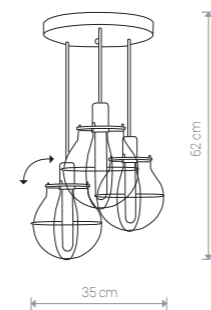

MANUFACTURE 9740 BL/CO

MANUFACTURE

stal lakierowana / painted steel /
лакированная сталь

9742 ● BL/CO

Ⓛ 1×E27, max 60W

MANUFACTURE

stal lakierowana / painted steel /
лакированная сталь

9741 ● BL/CO

Ⓛ 1×E27, max 60W

MANUFACTURE

stal lakierowana / painted steel /
лакированная сталь

9740 ● BL/CO

Ⓛ 3×E27, max 60W

MANUFACTURE 9738 BL/CO

MANUFACTURE

stal lakierowana / painted steel /
лакированная сталь