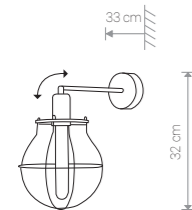

MANUFACTURE 9740 BL/CO

MANUFACTURE

stal lakierowana / painted steel /
лакированная сталь

9742 ● BL/CO

Ⓛ 1×E27, max 60W

MANUFACTURE

stal lakierowana / painted steel /
лакированная сталь

9741 ● BL/CO

Ⓛ 1×E27, max 60W

MANUFACTURE

stal lakierowana / painted steel /
лакированная сталь

9740 ● BL/CO

Ⓛ 3×E27, max 60W

MANUFACTURE 9738 BL/CO

MANUFACTURE

stal lakierowana / painted steel /
лакированная сталь