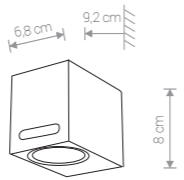

ASSOS 9124 BL

ASSOS

aluminium, szkło / aluminium, glass / алюминий, стекло

9124 ● BL

2×GU10, max 10W
IP 54

ASSOS 9123 BL

ASSOS

aluminium, szkło / aluminium, glass / алюминий, стекло

9123 ● BL

1×GU10, max 10W
IP 54

BRICK 3408 GR

BRICK

aluminium, szkło / aluminium, glass / алюминий, стекло

3408 ● GR

1×E27, max 60W
IP 65

DISC LED 6910 BL

DISC LED

aluminium, PC / aluminium, PC / алюминий, PC

6910 ● BL

UNIT LED 9122 BL

UNIT LED

aluminium / aluminium / алюминий

9122 ● BL

Item No.	POWER	COLOUR TEMP.	LUMINOUS FLUX	BEAM ANGLE	COLOUR RENDERING INDEX (CRI >=)	INPUT	SAFETY TYPE	POWER FACTOR	INGRESS PROTECTION	LIFETIME
6910	4×1W LED	3000K	350 lm	67°	80	~220-240V, 50Hz	⊕	0,46	IP 44	10 000 h
9122	2×5W LED	3000K	727 lm	110°	80	~220-240V, 50Hz	⊕	0,89	IP 54	20 000 h