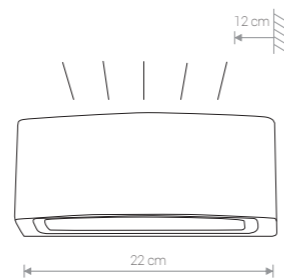

ASSOS 9124 BL

ASSOS

aluminium, szkło / aluminium, glass / алюминий, стекло

9124 ● BL

2×GU10, max 10W
IP 54

ASSOS 9123 BL

ASSOS

aluminium, szkło / aluminium, glass / алюминий, стекло

9123 ● BL

1×GU10, max 10W
IP 54

BRICK 3408 GR

BRICK

aluminium, szkło / aluminium, glass / алюминий, стекло

3408 ● GR

1×E27, max 60W
IP 65

DISC LED 6910 BL

DISC LED

aluminium, PC / aluminium, PC / алюминий, PC

6910 ● BL

UNIT LED 9122 BL

UNIT LED

aluminium / aluminium / алюминий

9122 ● BL

Item No.	POWER	COLOUR TEMP.	LUMINOUS FLUX	BEAM ANGLE	COLOUR RENDERING INDEX (CRI >=)	INPUT	SAFETY TYPE	POWER FACTOR	INGRESS PROTECTION	LIFETIME
6910	4×1W LED	3000K	350 lm	67°	80	~220-240V, 50Hz	⊕	0,46	IP 44	10 000 h
9122	2×5W LED	3000K	727 lm	110°	80	~220-240V, 50Hz	⊕	0,89	IP 54	20 000 h