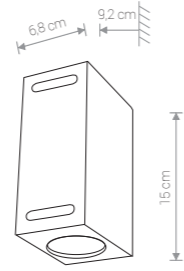

ASSOS 9124 BL

ASSOS

aluminium, szkło / aluminium, glass / алюминий, стекло

9124 ● BL

2×GU10, max 10W
IP 54

ASSOS 9123 BL

ASSOS

aluminium, szkło / aluminium, glass / алюминий, стекло

9123 ● BL

1×GU10, max 10W
IP 54

BRICK 3408 GR

BRICK

aluminium, szkło / aluminium, glass / алюминий, стекло

3408 ● GR

1×E27, max 60W
IP 65

DISC LED 6910 BL

DISC LED

aluminium, PC / aluminium, PC / алюминий, PC

6910 ● BL

UNIT LED 9122 BL

UNIT LED

aluminium / aluminium / алюминий

9122 ● BL

Item No.	POWER	COLOUR TEMP.	LUMINOUS FLUX	BEAM ANGLE	COLOUR RENDERING INDEX (CRI >=)	INPUT	SAFETY TYPE	POWER FACTOR	INGRESS PROTECTION	LIFETIME
6910	4×1W LED	3000K	350 lm	67°	80	~220-240V, 50Hz	⊕	0,46	IP 44	10 000 h
9122	2×5W LED	3000K	727 lm	110°	80	~220-240V, 50Hz	⊕	0,89	IP 54	20 000 h