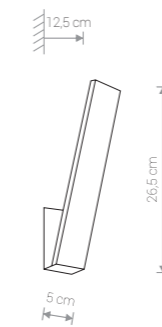

### FLAT LED

aluminium, PC dyfuzor / aluminium, PC diffuser / алюминий, PC диффузор

9422 ● GR

### ZOA LED

aluminium, szkło / aluminium, glass / алюминий, стекло

9421 ● GR

ITEM NO	POWER	COLOUR TEMP.	LUMINOUS FLUX	BEAM ANGLE	COLOUR RENDERING INDEX (CRI ≥)	SAFETY TYPE	INPUT	POWER FACTOR	INGRESS PROTECTION	LIFETIME
9422	12W LED	3000K	350 lm	110°	81	⊕	~220-240V, 50Hz	0,9	IP 54	20 000 h
9421	10W LED	3000K	795 lm	110°	81	⊕	~220-240V, 50Hz	0,55	IP 54	20 000 h