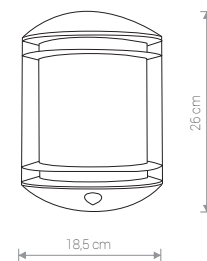

QUARTZ SENSOR

aluminium, PC / aluminium, PC / алюминий, PC

7016 ● BL

1×E27, max 60W

IP 21