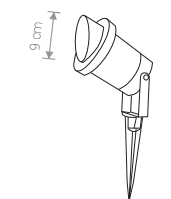

IP 44

BUSH 3401 GR

BUSH

aluminium, szkto / aluminium, glass / алюминий, стекло

3401 ● GR

1×GU10, max 35W

IP 65