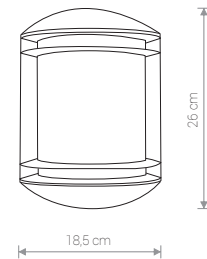

QUARTZ

aluminium, PC / aluminium, PC / алюминий, PC

3411 ● GR

1×E27, max 60W

IP 21