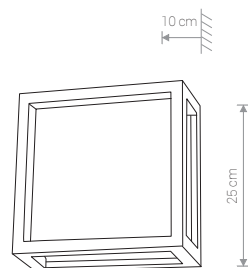

7016 ● BL

1×E27, max 60W

IP 21

INDUS 4440 GR

INDUS

aluminium, szkto / aluminium, glass / алюминий, стекло

4440 ● GR

2×E27, max 15W

IP 44

BUSH 3401 GR

BUSH

aluminium, szkto / aluminium, glass / алюминий, стекло

3401 ● GR

1×GU10, max 35W

IP 65