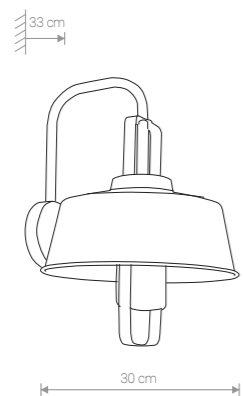

PROVENCE 9094 BL

MARINA 9096 BL

PROVENCE

aluminium, szkło / aluminium, glass / алюминий, стекло

9094 ● BL

1×E27, max 23W

IP 44

MARINA

aluminium, szkło / aluminium, glass / алюминий, стекло

9096 ● BL

1×E27, max 23W

IP 44