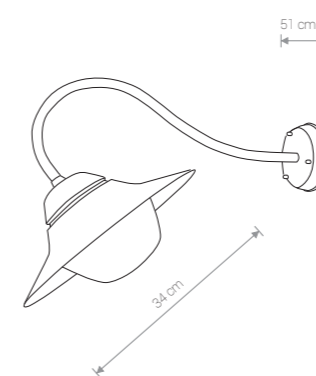

PROVENCE 9094 BL

MARINA 9096 BL

PROVENCE

aluminium, szkło / aluminium, glass / алюминий, стекло

9094 ● BL

1×E27, max 23W

IP 44

MARINA

aluminium, szkło / aluminium, glass / алюминий, стекло

9096 ● BL

1×E27, max 23W

IP 44