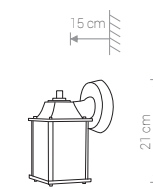

aluminium, szkło / aluminium, glass / алюминий, стекло

5294 ● BL

1×E27, max 60W

IP 23

TAY

aluminium, szkło / aluminium, glass / алюминий, стекло

5293 ● BL

1×E27, max 60W

IP 23

SPEY 5290 BL

SPEY

aluminium, szkło / aluminium, glass / алюминий, стекло

5290 ● BL

1×E27, max 60W

IP 23

SPEY 5291 BL

SPEY

aluminium, szkło / aluminium, glass / алюминий, стекло

5291 ● BL

1×E27, max 60W

IP 23