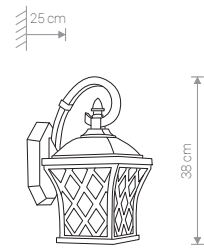

TAY 5294 BL

TAY 5292 BL

TAY

aluminium, szkło / aluminium, glass / алюминий, стекло

5292 ● BL

1×E27, max 60W

IP 23

TAY

aluminium, szkło / aluminium, glass / алюминий, стекло

5294 ● BL

1×E27, max 60W

IP 23

TAY

aluminium, szkło / aluminium, glass / алюминий, стекло

5293 ● BL

1×E27, max 60W

IP 23

SPEY 5290 BL

SPEY

aluminium, szkło / aluminium, glass / алюминий, стекло

5290 ● BL

1×E27, max 60W

IP 23

SPEY 5291 BL

SPEY

aluminium, szkło / aluminium, glass / алюминий, стекло

5291 ● BL

1×E27, max 60W

IP 23