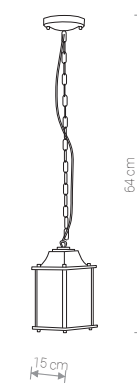

TAY 5294 BL

TAY 5292 BL

TAY

aluminium, szkło / aluminium, glass / алюминий, стекло

5292 ● BL

1×E27, max 60W

IP 23

TAY

aluminium, szkło / aluminium, glass / алюминий, стекло

5294 ● BL

1×E27, max 60W

IP 23

TAY

aluminium, szkło / aluminium, glass / алюминий, стекло

5293 ● BL

1×E27, max 60W

IP 23

SPEY 5290 BL

SPEY

aluminium, szkło / aluminium, glass / алюминий, стекло

5290 ● BL

1×E27, max 60W

IP 23

SPEY 5291 BL

SPEY

aluminium, szkło / aluminium, glass / алюминий, стекло

5291 ● BL

1×E27, max 60W

IP 23