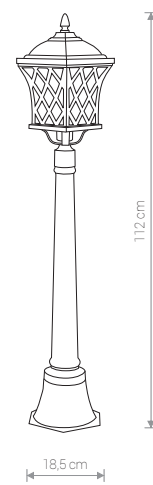

TAY 5294 BL

TAY 5292 BL

TAY

aluminium, szkło / aluminium, glass / алюминий, стекло

5292 ● BL

1×E27, max 60W

IP 23

TAY

aluminium, szkło / aluminium, glass / алюминий, стекло

5294 ● BL

1×E27, max 60W

IP 23

TAY

aluminium, szkło / aluminium, glass / алюминий, стекло

5293 ● BL

1×E27, max 60W

IP 23

SPEY 5290 BL

SPEY

aluminium, szkło / aluminium, glass / алюминий, стекло

5290 ● BL

1×E27, max 60W

IP 23

SPEY 5291 BL

SPEY

aluminium, szkło / aluminium, glass / алюминий, стекло

5291 ● BL

1×E27, max 60W

IP 23