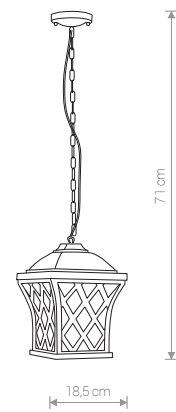

TAY 5294 BL

TAY 5292 BL

TAY

aluminium, szkło / aluminium, glass / алюминий, стекло

5292 ● BL

1×E27, max 60W

IP 23

TAY

aluminium, szkło / aluminium, glass / алюминий, стекло

5294 ● BL

1×E27, max 60W

IP 23

TAY

aluminium, szkło / aluminium, glass / алюминий, стекло

5293 ● BL

1×E27, max 60W

IP 23

SPEY 5290 BL

SPEY

aluminium, szkło / aluminium, glass / алюминий, стекло

5290 ● BL

1×E27, max 60W

IP 23

SPEY 5291 BL

SPEY

aluminium, szkło / aluminium, glass / алюминий, стекло

5291 ● BL

1×E27, max 60W

IP 23