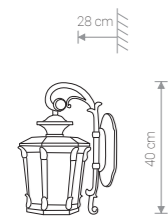

AMUR 4692 BR/CO

AMUR

aluminium, szkło / aluminium, glass /
аллюминий, стекло

4692 BR/CO

1×E27, max 60W

IP 23

AMUR 4693 BR/CO

AMUR

aluminium, szkło / aluminium, glass /
аллюминий, стекло

4693 BR/CO

1×E27, max 60W

IP 23

AMUR

aluminium, szkło / aluminium, glass /
аллюминий, стекло

4694 BR/CO

1×E27, max 60W