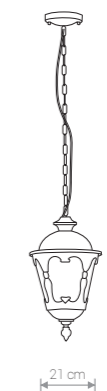

AMUR 4692 BR/CO

AMUR

aluminium, szkło / aluminium, glass /
аллюминий, стекло

4692 BR/CO

1×E27, max 60W

IP 23

AMUR 4693 BR/CO

AMUR

aluminium, szkło / aluminium, glass /
аллюминий, стекло

4693 BR/CO

1×E27, max 60W

IP 23

AMUR

aluminium, szkło / aluminium, glass /
аллюминий, стекло

4694 BR/CO

1×E27, max 60W

IP 44

TYBR 4684 BR/G

TYBR

aluminium, szkło / aluminium, glass /
аллюминий, стекло

4684 BR/G

1×E27, max 60W

IP 44

TYBR 4685 BR/G

TYBR

aluminium, szkło / aluminium, glass /
аллюминий, стекло

4684 BR/G

1×E27, max 60W

IP 44

TYBR

aluminium, szkło / aluminium, glass /
аллюминий, стекло

4685 BR/G