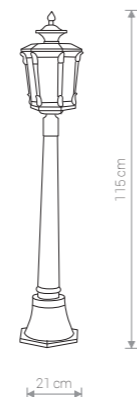

AMUR 4692 BR/CO

AMUR

aluminium, szkło / aluminium, glass /
аллюминий, стекло

4692 BR/CO

1×E27, max 60W

IP 23

AMUR 4693 BR/CO

AMUR

aluminium, szkło / aluminium, glass /
аллюминий, стекло

4693 BR/CO

1×E27, max 60W

IP 23

AMUR

aluminium, szkło / aluminium, glass /
аллюминий, стекло

4694 BR/CO

1×E27, max 60W