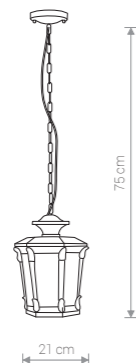

AMUR 4692 BR/CO

AMUR

aluminium, szkło / aluminium, glass /
аллюминий, стекло

4692 BR/CO

1×E27, max 60W

IP 23

AMUR 4693 BR/CO

AMUR

aluminium, szkło / aluminium, glass /
аллюминий, стекло

4693 BR/CO

1×E27, max 60W

IP 23

AMUR

aluminium, szkło / aluminium, glass /
аллюминий, стекло

4694 BR/CO

1×E27, max 60W