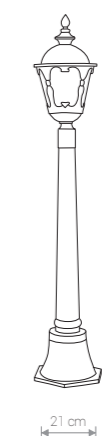

AMUR 4692 BR/CO

AMUR

aluminium, szkło / aluminium, glass /
аллюминий, стекло

4692 BR/CO

1×E27, max 60W

IP 23

AMUR 4693 BR/CO

AMUR

aluminium, szkło / aluminium, glass /
аллюминий, стекло

4693 BR/CO

1×E27, max 60W

IP 23

AMUR

aluminium, szkło / aluminium, glass /
аллюминий, стекло

4694 BR/CO

1×E27, max 60W

IP 44

TYBR 4684 BR/G

TYBR

aluminium, szkło / aluminium, glass /
аллюминий, стекло

4684 BR/G

1×E27, max 60W

IP 44

TYBR 4685 BR/G

TYBR

aluminium, szkło / aluminium, glass /
аллюминий, стекло

4684 BR/G

1×E27, max 60W

IP 44

TYBR

aluminium, szkło / aluminium, glass /
аллюминий, стекло

4685 BR/G