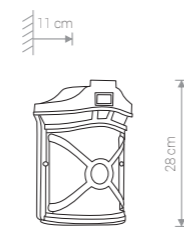

LANTERN 6911 BL/CO

LANTERN

aluminium, szkło / aluminium, glass / алюминий, стекло

6911 ● BL/CO

Ⓢ 1×E27, max 60W

IP 23

HORSE 4900 BR/G

HORSE 4901 BR/G

DON 4687 BR

DON

aluminium, szkło / aluminium, glass / алюминий, стекло

4687 ● BR

Ⓢ 1×E27, max 60W

IP 44

HORSE

żywica organiczna, szkło / polyresin, glass / органическая смола, стекло