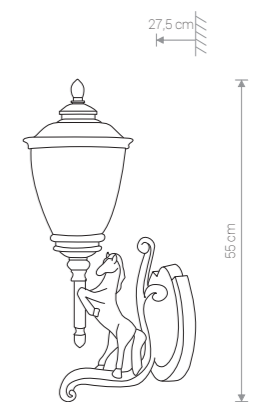

DON 4687 BR

DON

aluminium, szkło / aluminium, glass / алюминий, стекло

4687 ● BR

Ⓢ 1×E27, max 60W

IP 44

HORSE

żywica organiczna, szkło / polyresin, glass / органическая смола, стекло

4900 ● BR/G

Ⓢ 1×E27, max 60W

IP 44

HORSE

żywica organiczna, szkło / polyresin, glass / органическая смола, стекло

4902 ● BR/G

Ⓢ 1×E27, max 60W

IP 44