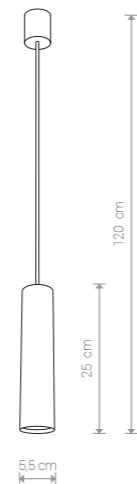

EYE M 8914 BS/BL

EYE M

mosiądz, stal lakierowana / brass, painted steel /
латунь, лакированная сталь

8914 BS/BL

1xGU10, max 10W, only LED

EYE L 8800 BS/BL

EYE L

mosiądz, stal lakierowana / brass, painted steel /
латунь, лакированная сталь

8800 BS/BL

1xGU10, max 10W, only LED

EYE S

mosiądz / brass / латунь

8911 BS

1xGU10, max 35W

EYE M

mosiądz / brass / латунь

8912 BS

1xGU10, max 35W

EYE L

mosiądz / brass / латунь

8913 BS

1xGU10, max 35W