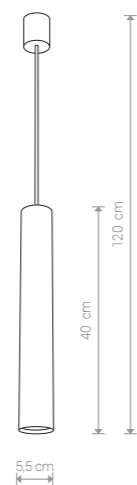

EYE M 8914 BS/BL

EYE M

mosiądz, stal lakierowana / brass, painted steel /
латунь, лакированная сталь

8914 BS/BL

1xGU10, max 10W, only LED

EYE L 8800 BS/BL

EYE L

mosiądz, stal lakierowana / brass, painted steel /
латунь, лакированная сталь

8800 BS/BL

1xGU10, max 10W, only LED

EYE S

mosiądz / brass / латунь

8911 BS

1xGU10, max 35W

EYE M

mosiądz / brass / латунь

8912 BS

1xGU10, max 35W

EYE L

mosiądz / brass / латунь

8913 BS

1xGU10, max 35W