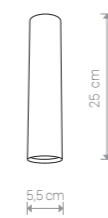

EYE M 8914 BS/BL

EYE M

mosiądz, stal lakierowana / brass, painted steel /
латунь, лакированная сталь

8914 BS/BL

1xGU10, max 10W, only LED

EYE L 8800 BS/BL

EYE L

mosiądz, stal lakierowana / brass, painted steel /
латунь, лакированная сталь

8800 BS/BL

1xGU10, max 10W, only LED

EYE S

mosiądz / brass / латунь

8911 BS

1xGU10, max 35W

EYE M

mosiądz / brass / латунь

8912 BS

1xGU10, max 35W

EYE L

mosiądz / brass / латунь

8913 BS

1xGU10, max 35W