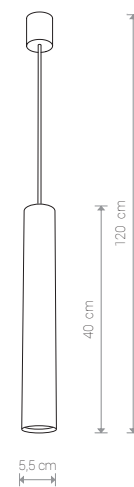

### EYES

stal lakierowana / painted steel / лакирована сталь

5255 ○ WH 5257 ○ SI

5256 ● GR 6836 ● BL

1×GU10, max 35W

### EYEM

stal lakierowana / painted steel / лакирована сталь

5463 ○ WH 5465 ○ SI

5464 ● GR 6837 ● BL

1×GU10, max 35W

### EYEL

stal lakierowana / painted steel / лакирована сталь

5471 ○ WH 5473 ○ SI

5472 ● GR 6838 ● BL

1×GU10, max 35W

### EYEL

stal lakierowana / painted steel / лакирована сталь

5455 ○ WH 5457 ○ SI

5456 ● GR 6841 ● BL

1×GU10, max 10W, only LED

**EYEM** 5400 SI

**EYEL** 5456 GR

**EYEL** 5455 WH