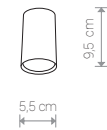

**EYEL** 5473 SI

**EYEM** 5464 GR

**EYES** 6836 BL

### EYES

stal lakierowana / painted steel / лакирована сталь

5255 ○ WH 5257 ○ SI

5256 ● GR 6836 ● BL

1×GU10, max 35W