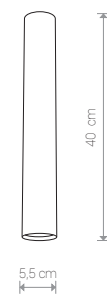

### EYES

stal lakierowana / painted steel / лакирована сталь

5255 ○ WH 5257 ○ SI

5256 ● GR 6836 ● BL

1×GU10, max 35W

### EYEM

stal lakierowana / painted steel / лакирована сталь

5463 ○ WH 5465 ○ SI

5464 ● GR 6837 ● BL

1×GU10, max 35W

### EYEL

stal lakierowana / painted steel / лакирована сталь

5471 ○ WH 5473 ○ SI

5472 ● GR 6838 ● BL

1×GU10, max 35W

### EYEL

stal lakierowana / painted steel / лакирована сталь

5455 ○ WH 5457 ○ SI

5456 ● GR 6841 ● BL

1×GU10, max 10W, only LED

**EYEM** 5400 SI

**EYEL** 5456 GR

**EYEL** 5455 WH