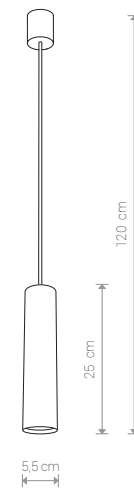

### EYES

stal lakierowana / painted steel / лакирована сталь

5255 ○ WH 5257 ○ SI

5256 ● GR 6836 ● BL

1×GU10, max 35W

### EYEM

stal lakierowana / painted steel / лакирована сталь

5463 ○ WH 5465 ○ SI

5464 ● GR 6837 ● BL

1×GU10, max 35W

### EYEL

stal lakierowana / painted steel / лакирована сталь

5471 ○ WH 5473 ○ SI

5472 ● GR 6838 ● BL

1×GU10, max 35W

### EYEL

stal lakierowana / painted steel / лакирована сталь

5455 ○ WH 5457 ○ SI

5456 ● GR 6841 ● BL

1×GU10, max 10W, only LED

**EYEM** 5400 SI

**EYEL** 5456 GR

**EYEL** 5455 WH