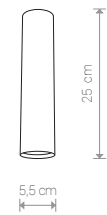

**EYEL** 5473 SI

**EYEM** 5464 GR

**EYES** 6836 BL

### EYES

stal lakierowana / painted steel / лакирована сталь

5255 ○ WH 5257 ○ SI

5256 ● GR 6836 ● BL

1×GU10, max 35W

### EYEL

stal lakierowana / painted steel / лакирована сталь

5471 ○ WH 5473 ○ SI

5472 ● GR 6838 ● BL

1×GU10, max 35W

### EYEL

stal lakierowana / painted steel / лакирована сталь

5455 ○ WH 5457 ○ SI

5456 ● GR 6841 ● BL

1×GU10, max 10W, only LED

**EYEM** 5400 SI

**EYEL** 5456 GR

**EYEL** 5455 WH