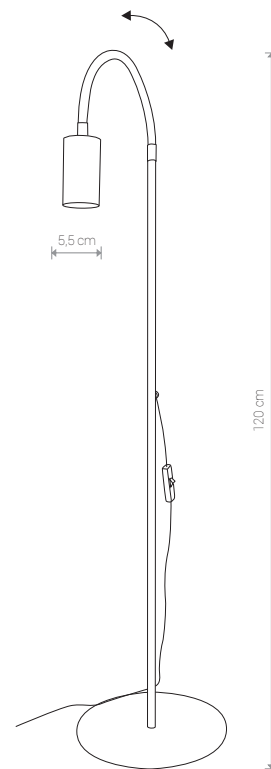

EYE FLEX S 9070 WH

EYE FLEX S 9068 BL

EYE FLEX S 9067 BS/BL

EYE FLEX S

stal lakierowana, peszel / painted steel, protective pipe / лакированная сталь, кабель-канал

9070 ○ WH 9068 ● BL

Ⓛ 1×GU10, max 10W, only LED

mosiądz, peszel / brass, protective pipe / латунь, кабель-канал

9067 ● BS/BL

Ⓛ 1×GU10, max 10W, only LED

EYE FLEX S

stal lakierowana, peszel / painted steel, protective pipe / лакированная сталь, кабель-канал

8934 ○ WH 8935 ● BL

Ⓛ 1×GU10, max 10W, only LED

EYE FLEX S 8935 BL

EYE S

stal lakierowana / painted steel / лакирована сталь

5654 ○ WH 5656 ○ SI

5655 ● GR 6842 ● BL

Ⓛ 1×GU10, max 35W