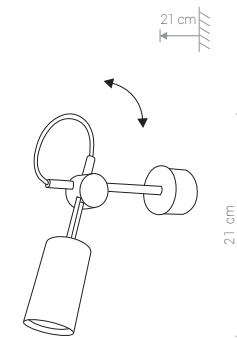

EYE FLEX S 9070 WH

EYE FLEX S 9068 BL

EYE FLEX S 9067 BS/BL

EYE FLEX S

stal lakierowana, peszel / painted steel, protective pipe / лакированная сталь, кабель-канал

9070 ○ WH 9068 ● BL

Ⓛ 1×GU10, max 10W, only LED

mosiądz, peszel / brass, protective pipe / латунь, кабель-канал

9067 ● BS/BL

Ⓛ 1×GU10, max 10W, only LED

EYE FLEX S

stal lakierowana, peszel / painted steel, protective pipe / лакированная сталь, кабель-канал

8934 ○ WH 8935 ● BL

Ⓛ 1×GU10, max 10W, only LED

EYE FLEX S 8935 BL

EYE S

stal lakierowana / painted steel / лакирована сталь

5654 ○ WH 5656 ○ SI

5655 ● GR 6842 ● BL

Ⓛ 1×GU10, max 35W