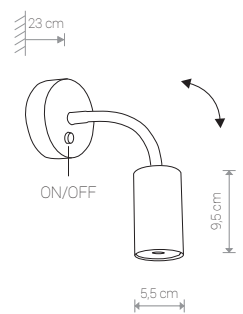

EYE FLEX S 9070 WH

EYE FLEX S 9068 BL

EYE FLEX S 9067 BS/BL

EYE FLEX S

stal lakierowana, peszel / painted steel, protective pipe / лакированная сталь, кабель-канал

9070 ○ WH 9068 ● BL

Ⓛ 1×GU10, max 10W, only LED

mosiądz, peszel / brass, protective pipe / латунь, кабель-канал

9067 ● BS/BL

Ⓛ 1×GU10, max 10W, only LED

EYE FLEX S

stal lakierowana, peszel / painted steel, protective pipe / лакированная сталь, кабель-канал

8934 ○ WH 8935 ● BL

Ⓛ 1×GU10, max 10W, only LED

EYE FLEX S 8935 BL

EYE S

stal lakierowana / painted steel / лакирована сталь

5654 ○ WH 5656 ○ SI

5655 ● GR 6842 ● BL

Ⓛ 1×GU10, max 35W