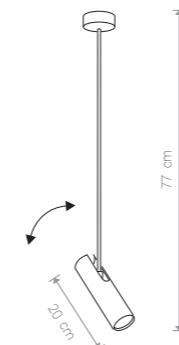

EYE SUPER B 6503 BL

EYE SUPER A 6495 GR

EYE SUPER B 6490 WH

EYE SUPER A

stal lakierowana / painted steel / лакирована сталь

6488 ○ WH 6495 ● GR 6502 ● BL

1×GU10, max 35W

EYE SUPER B

stal lakierowana / painted steel / лакирована сталь

6490 ○ WH 6496 ● GR 6503 ● BL

1×GU10, max 35W