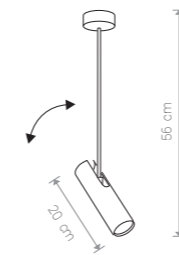

EYE SUPER B 6503 BL

EYE SUPER A 6495 GR

EYE SUPER B 6490 WH

EYE SUPER A

stal lakierowana / painted steel / лакирована сталь

6488 ○ WH 6495 ● GR 6502 ● BL

1×GU10, max 35W

EYE SUPER B

stal lakierowana / painted steel / лакирована сталь

6490 ○ WH 6496 ● GR 6503 ● BL

1×GU10, max 35W