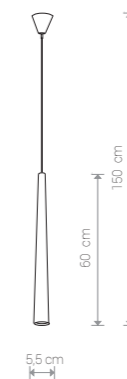

QUEBECK 5405 BL

QUEBECK 5404 WH

QUEBECK 5405 BL

QUEBECK

stal lakierowana / painted steel / лакированная сталь

5404 ○ WH 5406 ● BL

3×GU10, max 35W

QUEBECK

stal lakierowana / painted steel / лакированная сталь

5403 ○ WH 5405 ● BL

1×GU10, max 35W