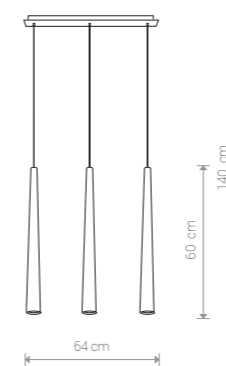

QUEBECK 5405 BL

QUEBECK 5404 WH

QUEBECK 5405 BL

QUEBECK

stal lakierowana / painted steel / лакированная сталь

5404 ○ WH 5406 ● BL

3×GU10, max 35W

QUEBECK

stal lakierowana / painted steel / лакированная сталь

5403 ○ WH 5405 ● BL

1×GU10, max 35W