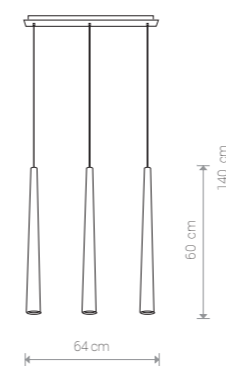

QUEBECK 5405 BL

QUEBECK 5404 WH

QUEBECK 5405 BL

QUEBECK

stal lakierowana / painted steel / лакированная сталь

5404 ○ WH 5406 ● BL

Ⓛ 3×GU10, max 35W

QUEBECK

stal lakierowana / painted steel / лакированная сталь

5403 ○ WH 5405 ● BL

Ⓛ 1×GU10, max 35W