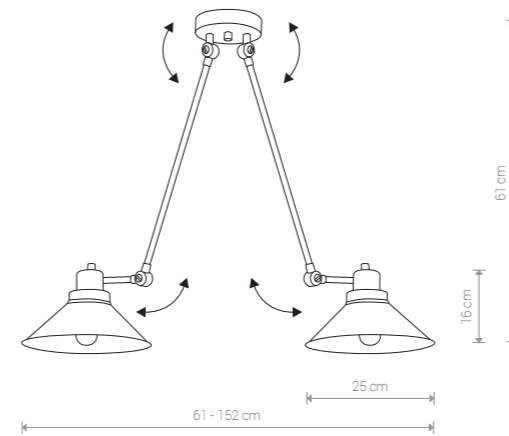

TECHNO 9145 BL/WH

TECHNO 9144 BL/WH

TECHNO

stal lakierowana / painted steel /  
лакированная сталь

9145 ● BL/WH

Ⓢ 1×E27, max 60W

TECHNO

stal lakierowana / painted steel /  
лакированная сталь

9144 ● BL/WH

Ⓢ 1×E27, max 60W

TECHNO 9142 BL/WH

TECHNO

stal lakierowana / painted steel /  
лакированная сталь

9143 ● BL/WH

Ⓢ 2×E27, max 60W

TECHNO

stal lakierowana / painted steel /  
лакированная сталь

9142 ● BL/WH

Ⓢ 3×E27, max 60W