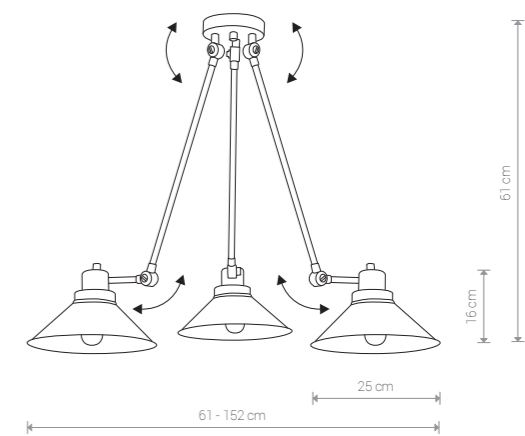

TECHNO 9145 BL/WH

TECHNO 9144 BL/WH

TECHNO

stal lakierowana / painted steel /  
лакированная сталь

9145 ● BL/WH

Ⓢ 1×E27, max 60W

TECHNO

stal lakierowana / painted steel /  
лакированная сталь

9144 ● BL/WH

Ⓢ 1×E27, max 60W

TECHNO 9142 BL/WH

TECHNO

stal lakierowana / painted steel /  
лакированная сталь

9143 ● BL/WH

Ⓢ 2×E27, max 60W

TECHNO