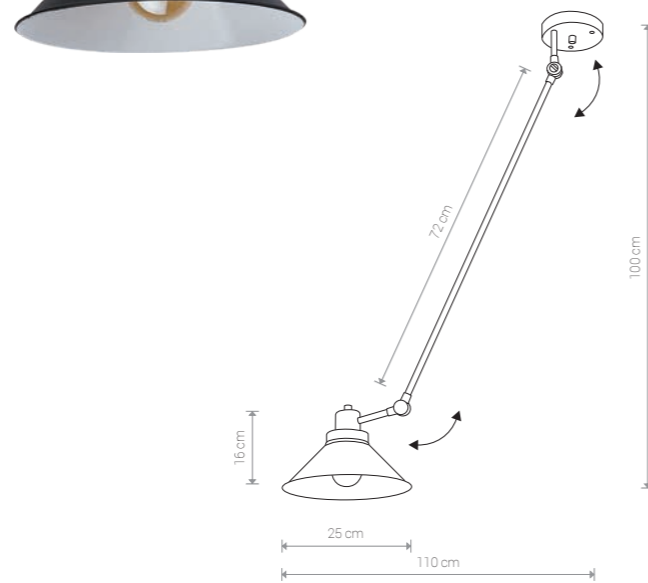

TECHNO 9145 BL/WH

TECHNO 9144 BL/WH

TECHNO

stal lakierowana / painted steel /  
лакированная сталь

9145 ● BL/WH

Ⓢ 1×E27, max 60W

TECHNO

stal lakierowana / painted steel /  
лакированная сталь

9144 ● BL/WH

Ⓢ 1×E27, max 60W

TECHNO 9142 BL/WH

TECHNO

stal lakierowana / painted steel /  
лакированная сталь

9143 ● BL/WH

Ⓢ 2×E27, max 60W

TECHNO

stal lakierowana / painted steel /  
лакированная сталь

9142 ● BL/WH

Ⓢ 3×E27, max 60W