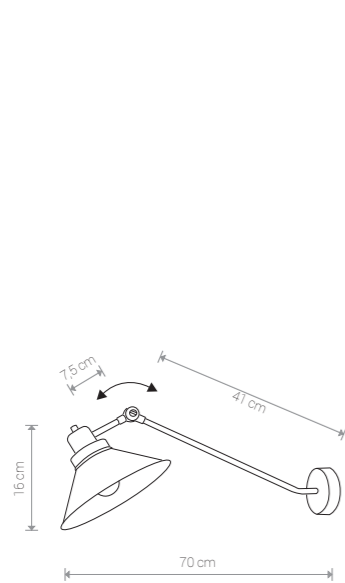

TECHNO 9145 BL/WH

TECHNO 9144 BL/WH

TECHNO

stal lakierowana / painted steel /  
лакированная сталь

9145 ● BL/WH

Ⓢ 1×E27, max 60W

TECHNO

stal lakierowana / painted steel /  
лакированная сталь

9144 ● BL/WH

Ⓢ 1×E27, max 60W

TECHNO 9142 BL/WH

TECHNO

stal lakierowana / painted steel /  
лакированная сталь

9143 ● BL/WH

Ⓢ 2×E27, max 60W

TECHNO

stal lakierowana / painted steel /  
лакированная сталь

9142 ● BL/WH

Ⓢ 3×E27, max 60W