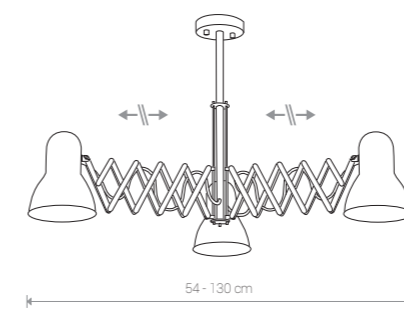

HARMONY 6871 WH

HARMONY

stal lakierowana / painted steel /
лакированная сталь

6868 ○ WH 9890 ● BL

1×E27, max 60W

HARMONY

stal lakierowana / painted steel /
лакированная сталь

6870 ○ WH

3×E27, max 60W

HARMONY

stal lakierowana / painted steel /
лакированная сталь

6871 ○ WH

5×E27, max 60W