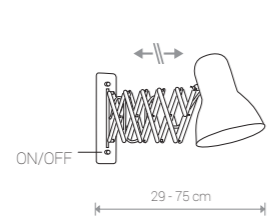

HARMONY 6871 WH

HARMONY

stal lakierowana / painted steel /
лакированная сталь

6868 ○ WH 9890 ● BL

1×E27, max 60W

HARMONY

stal lakierowana / painted steel /
лакированная сталь

6870 ○ WH

3×E27, max 60W

HARMONY

stal lakierowana / painted steel /
лакированная сталь

6871 ○ WH

5×E27, max 60W