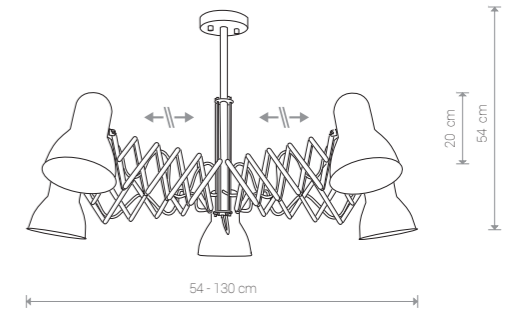

HARMONY 6871 WH

HARMONY

stal lakierowana / painted steel /
лакированная сталь

6868 ○ WH 9890 ● BL

1×E27, max 60W

HARMONY

stal lakierowana / painted steel /
лакированная сталь

6870 ○ WH

3×E27, max 60W

HARMONY

stal lakierowana / painted steel /
лакированная сталь

6871 ○ WH

5×E27, max 60W