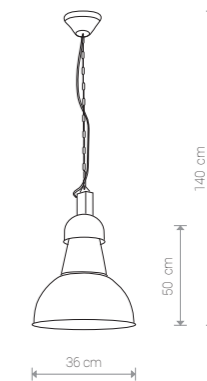

HIGH-BAY 5067 BL

HIGH-BAY 5067 BL

HIGH-BAY 5066 WH

HIGH-BAY

stal lakierowana / painted steel / лакированная сталь

5066 ○ WH 5067 ● BL

1×E27, max 60W