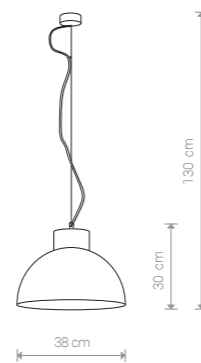

WORKS 6510 CN/GY

WORKS 6508 WH/R

WORKS 6613 BL

WORKS

stal lakierowana / painted steel / лакированная сталь

- 6612 ○ WH 6508 ◐ WH/R
- 6613 ● BL 6511 ◑ GR/R 6510 ● CN/GY

Ⓧ 1×E27, max 60W

FACTORY

stal lakierowana, szkło / painted steel, glass / лакированная сталь, стекло

- 6928 ● CN

Ⓧ 1×E27, max 60W

FACTORY 6928 CN