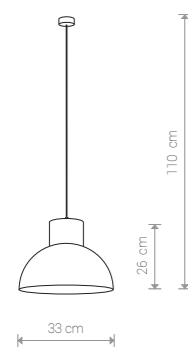

WORKS 6510 CN/GY

WORKS 6508 WH/R

WORKS 6613 BL

WORKS

stal lakierowana / painted steel / лакированная сталь

- 6612 ○ WH 6508 ◐ WH/R
- 6613 ● BL 6511 ◑ GR/R 6510 ● CN/GY

Ⓧ 1×E27, max 60W

FACTORY

stal lakierowana, szkło / painted steel, glass / лакированная сталь, стекло

- 6928 ● CN

Ⓧ 1×E27, max 60W

FACTORY 6928 CN