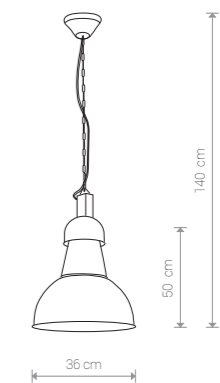

HIGH-BAY 5067 BL

HIGH-BAY 5067 BL

HIGH-BAY 5066 WH

## HIGH-BAY

stal lakierowana / painted steel / лакированная сталь

5066 ○ WH 5067 ● BL

1×E27, max 60W