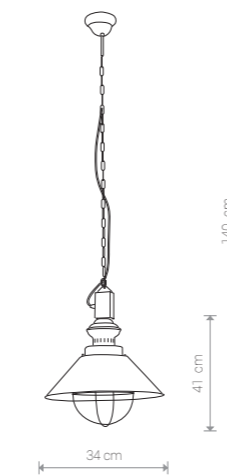

LOFT 5554 EC/CO

LOFT 5048 EC/CO

LOFT

stal lakierowana / painted steel / лакированная сталь

5665 TA/CO

1×E27, max 60W

LOFT

stal lakierowana / painted steel / лакированная сталь

5053 TA/CO

1×E27, max 60W

LOFT

stal lakierowana / painted steel / лакированная сталь

5056 TA/CO

1×E27, max 60W

LOFT 5056 TA/CO

LOFT

stal lakierowana / painted steel / лакированная сталь

5052 EC/CO

1×E27, max 60W

LOFT

stal lakierowana / painted steel / лакированная сталь

5048 EC/CO

1×E27, max 60W

LOFT