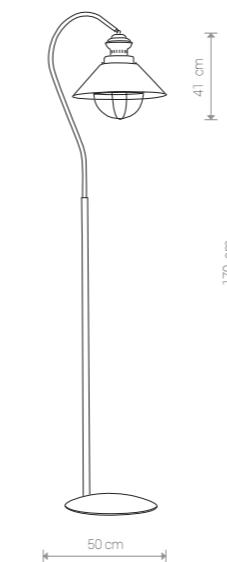

LOFT 5554 EC/CO

LOFT 5048 EC/CO

LOFT

stal lakierowana / painted steel / лакированная сталь

5665 TA/CO

1×E27, max 60W

LOFT

stal lakierowana / painted steel / лакированная сталь

5053 TA/CO

1×E27, max 60W

LOFT

stal lakierowana / painted steel / лакированная сталь

5056 TA/CO

1×E27, max 60W

LOFT 5056 TA/CO

LOFT

stal lakierowana / painted steel / лакированная сталь

5052 EC/CO

1×E27, max 60W

LOFT

stal lakierowana / painted steel / лакированная сталь

5048 EC/CO

1×E27, max 60W

LOFT

stal lakierowana / painted steel / лакированная сталь

5554 EC/CO

1×E27, max 60W