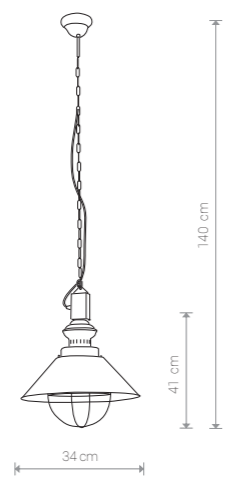

LOFT 5554 EC/CO

LOFT 5048 EC/CO

LOFT

stal lakierowana / painted steel / лакированная сталь

5665 TA/CO

1×E27, max 60W

LOFT

stal lakierowana / painted steel / лакированная сталь

5053 TA/CO

1×E27, max 60W

LOFT

stal lakierowana / painted steel / лакированная сталь

5056 TA/CO

1×E27, max 60W

LOFT 5056 TA/CO

LOFT

stal lakierowana / painted steel / лакированная сталь

5052 EC/CO

1×E27, max 60W

LOFT

stal lakierowana / painted steel / лакированная сталь

5048 EC/CO

1×E27, max 60W

LOFT