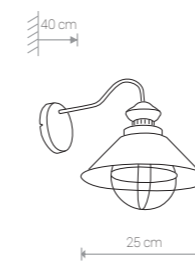

LOFT 5554 EC/CO

LOFT 5048 EC/CO

LOFT

stal lakierowana / painted steel / лакированная сталь

5665 TA/CO

1×E27, max 60W

LOFT

stal lakierowana / painted steel / лакированная сталь