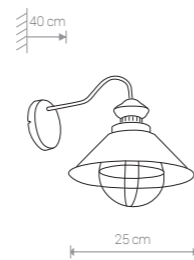

stal lakierowana / painted steel / лакированная сталь

5052 EC/CO

1×E27, max 60W

LOFT

stal lakierowana / painted steel / лакированная сталь

5048 EC/CO

1×E27, max 60W

LOFT