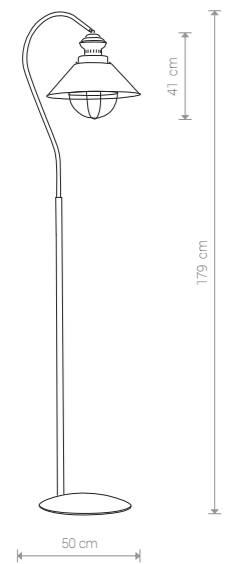

LOFT 5554 EC/CO

LOFT 5048 EC/CO

LOFT

stal lakierowana / painted steel / лакированная сталь

5665 TA/CO

1×E27, max 60W

LOFT

stal lakierowana / painted steel / лакированная сталь

5053 TA/CO

1×E27, max 60W

LOFT

stal lakierowana / painted steel / лакированная сталь

5056 TA/CO

1×E27, max 60W

LOFT 5056 TA/CO

LOFT

stal lakierowana / painted steel / лакированная сталь

5052 EC/CO

1×E27, max 60W

LOFT

stal lakierowana / painted steel / лакированная сталь

5048 EC/CO

1×E27, max 60W

LOFT

stal lakierowana / painted steel / лакированная сталь

5554 EC/CO

1×E27, max 60W