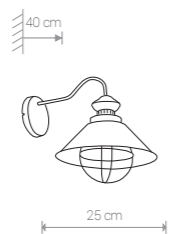

LOFT 5058 CHT/CO

LOFT

stal lakierowana / painted steel / лакированная сталь

5058 CHT/CO

1x E27, max 60W

LOFT 5057 CHT/CO

LOFT

stal lakierowana / painted steel / лакированная сталь

5057 CHT/CO

1x E27, max 60W

LOFT

stal lakierowana / painted steel / лакированная сталь

5057 CHT/CO

1x E27, max 60W

LOFT

stal lakierowana / painted steel / лакированная сталь