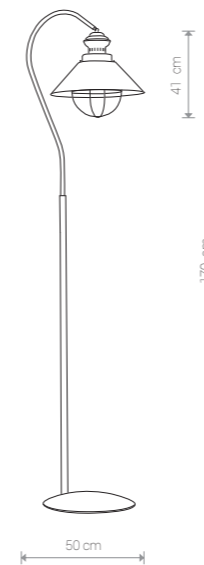

LOFT 5058 CHT/CO

LOFT

stal lakierowana / painted steel / лакированная сталь

5058 CHT/CO

1x E27, max 60W

LOFT 5057 CHT/CO

LOFT

stal lakierowana / painted steel / лакированная сталь

5057 CHT/CO

1x E27, max 60W

LOFT

stal lakierowana / painted steel / лакированная сталь

5057 CHT/CO

1x E27, max 60W

LOFT

stal lakierowana / painted steel / лакированная сталь

5060 CHT/CO

1x E27, max 60W

LOFT

stal lakierowana / painted steel / лакированная сталь

5061 CHT/CO

1x E27, max 60W

LOFT 5060 CHT/CO

LOFT 5061 CHT/CO