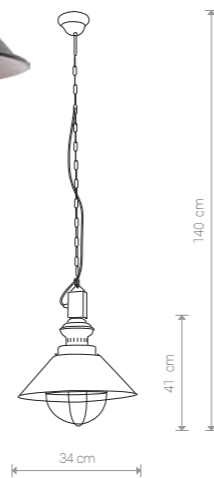

LOFT 5058 CHT/CO

LOFT

stal lakierowana / painted steel / лакированная сталь

5058 CHT/CO

1x E27, max 60W

LOFT 5057 CHT/CO

LOFT

stal lakierowana / painted steel / лакированная сталь

5057 CHT/CO

1x E27, max 60W

LOFT

stal lakierowana / painted steel / лакированная сталь

5057 CHT/CO

1x E27, max 60W

LOFT

stal lakierowana / painted steel / лакированная сталь