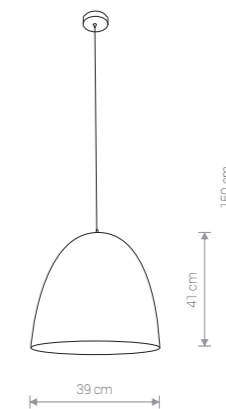

EGG XL 9026 BL/G

EGG L 9023 WH/G

EGG M 9022 BL/G

EGG XL

kompozyt / composite / композитный

9026 ● BL/G 9025 ● WH/G

Ⓛ 7×E27, max 40W

EGG L

kompozyt / composite / композитный

9024 ● BL/G 9023 ● WH/G

Ⓛ 5×E27, max 40W

EGG M

kompozyt / composite / композитный

9022 ● BL/G 9021 ● WH/G

Ⓛ 1×E27, max 40W