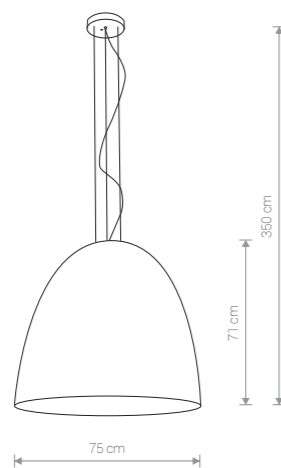

EGG XL 9026 BL/G

EGG L 9023 WH/G

EGG M 9022 BL/G

EGG XL

kompozyt / composite / композитный

9026 ● BL/G 9025 ● WH/G

Ⓛ 7×E27, max 40W

EGG L

kompozyt / composite / композитный

9024 ● BL/G 9023 ● WH/G

Ⓛ 5×E27, max 40W

EGG M

kompozyt / composite / композитный

9022 ● BL/G 9021 ● WH/G

Ⓛ 1×E27, max 40W