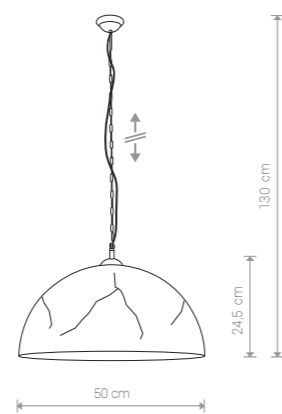

HEMISPHERE RUST L 6368 BR

HEMISPHERE RUST S

stal lakierowana / painted steel / лакированная сталь

6367 ● BR

1×E27, max 60W

HEMISPHERE CRACKS S

stal lakierowana / painted steel / лакированная сталь

6370 ● BR

1×E27, max 60W

HEMISPHERE RUST L

stal lakierowana / painted steel / лакированная сталь

6368 ● BR

1×E27, max 60W

HEMISPHERE CRACKS L

stal lakierowana / painted steel / лакированная сталь

6371 ● BR