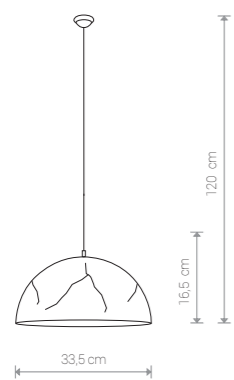

HEMISPHERE RUST L 6368 BR

HEMISPHERE RUST S

stal lakierowana / painted steel / лакированная сталь

6367 ● BR

1×E27, max 60W

HEMISPHERE CRACKS S

stal lakierowana / painted steel / лакированная сталь

6370 ● BR

1×E27, max 60W

HEMISPHERE RUST L

stal lakierowana / painted steel / лакированная сталь

6368 ● BR

1×E27, max 60W

HEMISPHERE CRACKS L

stal lakierowana / painted steel / лакированная сталь

6371 ● BR

1×E27, max 60W

HEMISPHERE CRACKS S 6370 BR