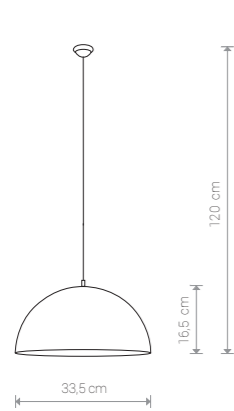

HEMISPHERE RUST L 6368 BR

HEMISPHERE RUST S

stal lakierowana / painted steel / лакированная сталь

6367 ● BR

1×E27, max 60W

HEMISPHERE CRACKS S

stal lakierowana / painted steel / лакированная сталь

6370 ● BR

1×E27, max 60W

HEMISPHERE RUST L

stal lakierowana / painted steel / лакированная сталь

6368 ● BR

1×E27, max 60W

HEMISPHERE CRACKS L

stal lakierowana / painted steel / лакированная сталь

6371 ● BR

1×E27, max 60W

HEMISPHERE CRACKS S 6370 BR