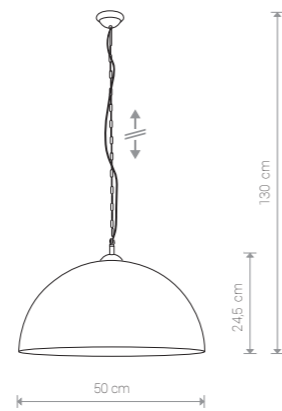

HEMISPHERE RUST L 6368 BR

HEMISPHERE RUST S

stal lakierowana / painted steel / лакированная сталь

6367 ● BR

1×E27, max 60W

HEMISPHERE CRACKS S

stal lakierowana / painted steel / лакированная сталь

6370 ● BR

1×E27, max 60W

HEMISPHERE RUST L

stal lakierowana / painted steel / лакированная сталь

6368 ● BR

1×E27, max 60W

HEMISPHERE CRACKS L

stal lakierowana / painted steel / лакированная сталь

6371 ● BR