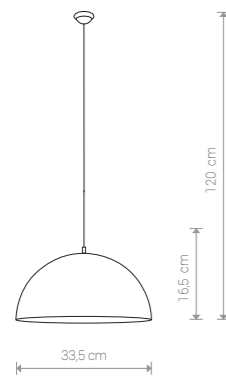

HEMISPHERE L 4843 BL/WH

HEMISPHERE L 4844 BL/G

HEMISPHERE S 4893 WH/G

HEMISPHERE CEILING 6934 BL/G

HEMISPHERE CEILING 6932 WH

HEMISPHERE CEILING 6933 WH/G

HEMISPHERE S

stal lakierowana / painted steel / лакированная сталь

4838 ● BL/WH 4840 ● BL/G 4893 ● WH/G

1x E27, max 100W

HEMISPHERE L

stal lakierowana / painted steel / лакированная сталь

4843 ● BL/WH 4844 ● BL/G 4842 ● WH/G

1x E27, max 100W

HEMISPHERE CEILING

stal lakierowana / painted steel / лакированная сталь

6932 ○ WH 6934 ● BL/G 6933 ● WH/G

1x E27, max 100W