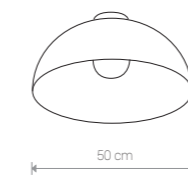

4838 ● BL/WH 4840 ● BL/G 4893 ● WH/G

1x E27, max 100W

HEMISPHERE L

stal lakierowana / painted steel / лакированная сталь

4843 ● BL/WH 4844 ● BL/G 4842 ● WH/G

1x E27, max 100W

HEMISPHERE CEILING

stal lakierowana / painted steel / лакированная сталь