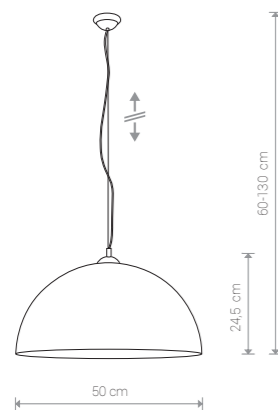

HEMISPHERE L 4843 BL/WH

HEMISPHERE L 4844 BL/G

HEMISPHERE S 4893 WH/G

HEMISPHERE CEILING 6934 BL/G

HEMISPHERE CEILING 6932 WH

HEMISPHERE CEILING 6933 WH/G

HEMISPHERE S

stal lakierowana / painted steel / лакированная сталь

4838 ● BL/WH 4840 ● BL/G 4893 ● WH/G

1x E27, max 100W

HEMISPHERE L

stal lakierowana / painted steel / лакированная сталь

4843 ● BL/WH 4844 ● BL/G 4842 ● WH/G

1x E27, max 100W

HEMISPHERE CEILING

stal lakierowana / painted steel / лакированная сталь

6932 ○ WH 6934 ● BL/G 6933 ● WH/G

1x E27, max 100W