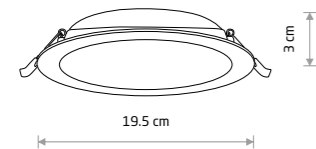

EGINA LED 15W

plastic

- 10555 3000K 10556 4000K

- 10557 3000K 10558 4000K

cut out 125 mm

MYKONOS LED 10W

plastic

- 10537 3000K 10538 4000K

cut out 125 mm

MYKONOS LED 18W

plastic

- 10542 3000K 10543 4000K

cut out 175 mm

Item No.	Power	Colour temp.	Luminous flux	Beam angle	Colour Rendering Index (CRI)	Input	Safety type	Power factor	Ingress protection	Lifetime
10535	6W LED	3000K	360 lm	110°	>80	~220-230 V, 50/60 Hz	☐	>0.5	IP20	30000h
10536	6W LED	4000K	390 lm	110°	>80	~220-230 V, 50/60 Hz	☐	>0.5	IP20	30000h
10537	10W LED	3000K	900 lm	110°	>80	~220-230 V, 50/60 Hz	☐	>0.5	IP20	30000h
10538	10W LED	4000K	950 lm	110°	>80	~220-230 V, 50/60 Hz	☐	>0.5	IP20	30000h
10540	15W LED	3000K	1450 lm	110°	>80	~220-230 V, 50/60 Hz	☐	>0.5	IP20	30000h
10541	15W LED	4000K	1500 lm	110°	>80	~220-230 V, 50/60 Hz	☐	>0.5	IP20	30000h
10542	18W LED	3000K	1700 lm	110°	>80	~220-230 V, 50/60 Hz	☐	>0.5	IP20	30000h
10543	18W LED	4000K	1800 lm	110°	>80	~220-230 V, 50/60 Hz	☐	>0.5	IP20	30000h
10544	24W LED	3000K	2400 lm	110°	>80	~220-230 V, 50/60 Hz	☐	>0.5	IP20	30000h
10545	24W LED	4000K	2500 lm	110°	>80	~220-230 V, 50/60 Hz	☐	>0.5	IP20	30000h