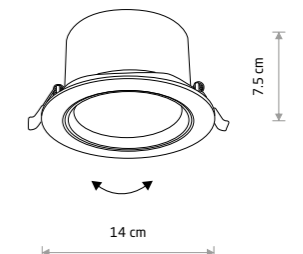

- 10548 3000K 10550 4000K

cut out 75 mm

EGINA LED 10W

plastic

- 10551 3000K 10552 4000K

- 10553 3000K 10554 4000K

cut out 100 mm

EGINA LED 10553

cut out 125 mm

MYKONOS LED 18W

plastic

- 10542 3000K 10543 4000K

cut out 175 mm

Item No.	Power	Colour temp.	Luminous flux	Beam angle	Colour Rendering Index (CRI)	Input	Safety type	Power factor	Ingress protection	Lifetime
10535	6W LED	3000K	360 lm	110°	>80	~220-230 V, 50/60 Hz	☐	>0.5	IP20	30000h
10536	6W LED	4000K	390 lm	110°	>80	~220-230 V, 50/60 Hz	☐	>0.5	IP20	30000h
10537	10W LED	3000K	900 lm	110°	>80	~220-230 V, 50/60 Hz	☐	>0.5	IP20	30000h
10538	10W LED	4000K	950 lm	110°	>80	~220-230 V, 50/60 Hz	☐	>0.5	IP20	30000h
10540	15W LED	3000K	1450 lm	110°	>80	~220-230 V, 50/60 Hz	☐	>0.5	IP20	30000h
10541	15W LED	4000K	1500 lm	110°	>80	~220-230 V, 50/60 Hz	☐	>0.5	IP20	30000h
10542	18W LED	3000K	1700 lm	110°	>80	~220-230 V, 50/60 Hz	☐	>0.5	IP20	30000h
10543	18W LED	4000K	1800 lm	110°	>80	~220-230 V, 50/60 Hz	☐	>0.5	IP20	30000h
10544	24W LED	3000K	2400 lm	110°	>80	~220-230 V, 50/60 Hz	☐	>0.5	IP20	30000h
10545	24W LED	4000K	2500 lm	110°	>80	~220-230 V, 50/60 Hz	☐	>0.5	IP20	30000h