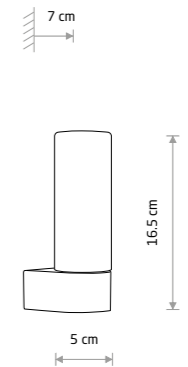

brass-plated steel, glass

10526

1xG9, max 10W only LED

IP44

NATALIE 10727

NATALIE 10726

NATALIE 10724

NATALIE 10723

NATALIE

aluminum, glass

10726 10727 10728

2xG9, max 10W only LED

IP44

NATALIE

aluminum, glass

10723 10724 10725