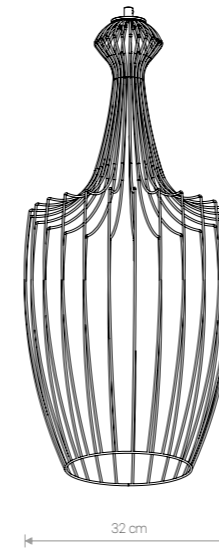

CAMELEON LUKSOR L
8592 G

CAMELEON LUKSOR S
8596 G

CAMELEON LUKSOR L

painted steel / stal lakierowana / лакированная сталь

8593 ● BL

works with / zastosuj z / применять с

Ⓛ 1x CAMELEON CABLE E27

electroplated brass / stal mosiadzowana / латунная сталь

8592 ● G

works with / zastosuj z / применять с

Ⓛ 1x CAMELEON CABLE E27

CAMELEON LUKSOR L
8593 BL

CAMELEON LUKSOR S

painted steel / stal lakierowana / лакированная сталь

8597 ● BL

works with / zastosuj z / применять с

Ⓛ 1x CAMELEON CABLE E27

electroplated brass / stal mosiadzowana / латунная сталь

8596 ● G

works with / zastosuj z / применять с

Ⓛ 1x CAMELEON CABLE E27

CAMELEON LUKSOR S
8597 BL