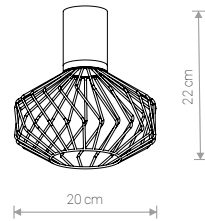

CAMELEON PICO A
8591 BL/G

CAMELEON PICO B
8590 BL/G

CAMELEON PICO C
8588 BL/G

CAMELEON ABI M
8582 BL

CAMELEON ABI S
8586 BL

CAMELEON ABI L
8577 BL

CAMELEON PICO A

painted steel, electroplated brass / stal lakierowana, stal mosiądzowana / лакированная сталь, латунная сталь

8591 ● BL/G

works with / zastosuj z / применять с

1× CAMELEON CABLE GU10

CAMELEON PICO B

painted steel, electroplated brass / stal lakierowana, stal mosiądzowana / лакированная сталь, латунная сталь

8590 ● BL/G