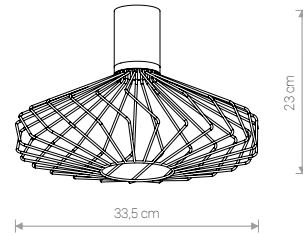

CAMELEON PICO A
8591 BL/G

CAMELEON PICO B
8590 BL/G

CAMELEON PICO C
8588 BL/G

CAMELEON ABI M
8582 BL

CAMELEON ABI S
8586 BL

CAMELEON ABI L
8577 BL

CAMELEON PICO A

painted steel, electroplated brass / stal lakierowana, stal mosiądzowana / лакированная сталь, латунная сталь

8591 ● BL/G

works with / zastosuj z / применять с

1× CAMELEON CABLE GU10

CAMELEON PICO B

painted steel, electroplated brass / stal lakierowana, stal mosiądzowana / лакированная сталь, латунная сталь

8590 ● BL/G