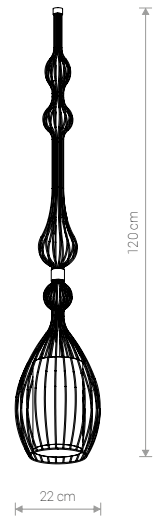

CAMELEON PICO A
8591 BL/G

CAMELEON PICO B
8590 BL/G

CAMELEON PICO C
8588 BL/G

CAMELEON ABI M
8582 BL

CAMELEON ABI S
8586 BL

CAMELEON ABI L
8577 BL

CAMELEON PICO A

painted steel, electroplated brass / stal lakierowana, stal mosiądzowana / лакированная сталь, латунная сталь

8591 ● BL/G

works with / zastosuj z / применять с

1× CAMELEON CABLE GU10

CAMELEON PICO B

painted steel, electroplated brass / stal lakierowana, stal mosiądzowana / лакированная сталь, латунная сталь

8590 ● BL/G

1× CAMELEON CABLE GU10

CAMELEON ABI M

painted steel, shade / stal lakierowana, abażur / лакированная сталь, абажур

8584 ○ WH 8582 ● BL

works with / zastosuj z / применять с

1× CAMELEON CABLE E27

CAMELEON ABI S

painted steel, shade / stal lakierowana, abażur / лакированная сталь, абажур

8587 ○ WH 8586 ● BL

works with / zastosuj z / применять с

1× CAMELEON CABLE E27

CAMELEON ABI L

painted steel, shade / stal lakierowana, abażur / лакированная сталь, абажур