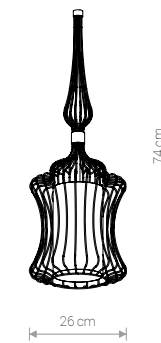

CAMELEON PICO A
8591 BL/G

CAMELEON PICO B
8590 BL/G

CAMELEON PICO C
8588 BL/G

CAMELEON ABI M
8582 BL

CAMELEON ABI S
8586 BL

CAMELEON ABI L
8577 BL

CAMELEON PICO A

painted steel, electroplated brass / stal lakierowana, stal mosiądzowana / лакированная сталь, латунная сталь

8591 ● BL/G

works with / zastosuj z / применять с

1× CAMELEON CABLE GU10

CAMELEON PICO B

painted steel, electroplated brass / stal lakierowana, stal mosiądzowana / лакированная сталь, латунная сталь

8590 ● BL/G

works with / zastosuj z / применять с

1× CAMELEON CABLE GU10

CAMELEON PICO C

painted steel, electroplated brass / stal lakierowana, stal mosiądzowana / лакированная сталь, латунная сталь

8588 ● BL/G

works with / zastosuj z / применять с

1× CAMELEON CABLE GU10

CAMELEON ABI M

painted steel, shade / stal lakierowana, abażur / лакированная сталь, абажур

8584 ○ WH 8582 ● BL

works with / zastosuj z / применять с

1× CAMELEON CABLE E27

CAMELEON ABI S