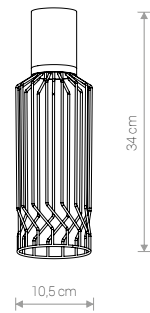

CAMELEON PICO A
8591 BL/G

CAMELEON PICO B
8590 BL/G

CAMELEON PICO C
8588 BL/G

CAMELEON ABI M
8582 BL

CAMELEON ABI S
8586 BL

CAMELEON ABI L
8577 BL

CAMELEON PICO A

painted steel, electroplated brass / stal lakierowana, stal mosiądzowana / лакированная сталь, латунная сталь

8591 ● BL/G

works with / zastosuj z / применять с

1× CAMELEON CABLE GU10

CAMELEON PICO B

painted steel, electroplated brass / stal lakierowana, stal mosiądzowana / лакированная сталь, латунная сталь

8590 ● BL/G

works with / zastosuj z / применять с

1× CAMELEON CABLE GU10

CAMELEON PICO C

painted steel, electroplated brass / stal lakierowana, stal mosiądzowana / лакированная сталь, латунная сталь

8588 ● BL/G

works with / zastosuj z / применять с