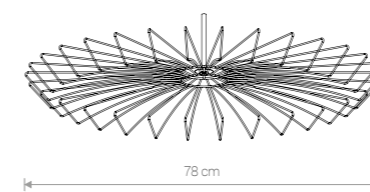

CAMELEON  
CANOPY F  
8547 BL

CAMELEON UMBRELLA  
8575 G/BL

CAMELEON UMBRELLA  
8574 BL

## CAMELEON UMBRELLA

electroplated brass, painted steel /  
stal miedzowana, stal lakierowana /  
латунная сталь, лакированная сталь

8575 ● G/BL

works with / zastosuj z /  
применять с

Ⓢ 1× CAMELEON CABLE E27