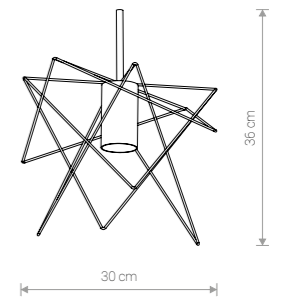

CAMELEON GSTAR

electroplated brass, painted steel /
stal miedzowana, stal lakierowana /
латунная сталь, лакированная сталь

8576 ● G/BL

works with / zastosuj z /
применять с

Ⓢ 1× CAMELEON CABLE GU10