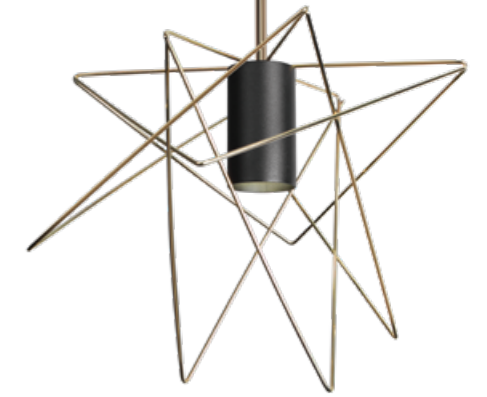

CAMELEON  
CANOPY F  
8547 BL

CAMELEON UMBRELLA  
8575 G/BL

CAMELEON UMBRELLA  
8574 BL

## CAMELEON UMBRELLA

electroplated brass, painted steel /  
stal miedzowana, stal lakierowana /  
латунная сталь, лакированная сталь

8575 ● G/BL

works with / zastosuj z /  
применять с

Ⓢ 1× CAMELEON CABLE E27

CAMELEON GSTAR  
8576 G/BL

## CAMELEON GSTAR

electroplated brass, painted steel /  
stal miedzowana, stal lakierowana /  
латунная сталь, лакированная сталь

8576 ● G/BL

works with / zastosuj z /  
применять с

Ⓢ 1× CAMELEON CABLE GU10