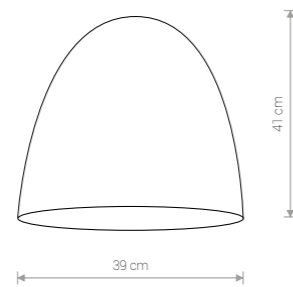

CAMELEON EGG M
8607 BL/G

**CAMELEON
EGG M**

composite / kompozyt / композитный

8607  BL/G

works with / zastosuj z /
применять с

 1x CAMELEON CABLE E27

**CAMELEON
CANOPY B 780**
8561 BL

CAMELEON EGG M
8607 BL/G