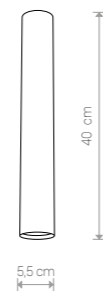

CAMELEON EYE L
8484 BS

CAMELEON EYE M
8485 BS

CAMELEON EYE M

brass / miedz / латунь

8485 ● BS

works with / zastosuj z /
применять с

Ⓛ 1x CAMELEON CABLE GU10

CAMELEON EYE M

painted steel / stal lakierowana /
лакированная сталь

8483 ○ WH 8478 ○ SI

8476 ● GR 8481 ● BL

works with / zastosuj z /
применять с

Ⓛ 1x CAMELEON CABLE GU10

CAMELEON EYE M
8478 SI

CAMELEON EYE L
8475 GR

CAMELEON EYE L
8482 WH

CAMELEON EYE L

brass / miedz / латунь

8484 ● BS

works with / zastosuj z /
применять с

Ⓛ 1x CAMELEON CABLE GU10

CAMELEON EYE L

painted steel / stal lakierowana /
лакированная сталь

8482 ○ WH 8477 ○ SI