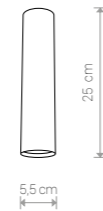

CAMELEON EYE L
8484 BS

CAMELEON EYE M
8485 BS

CAMELEON EYE M

brass / miedz / латунь

8485 ● BS

works with / zastosuj z /
применять с

Ⓛ 1x CAMELEON CABLE GU10

CAMELEON EYE M

painted steel / stal lakierowana /
лакированная сталь

8483 ○ WH 8478 ○ SI

8476 ● GR 8481 ● BL

works with / zastosuj z /
применять с

Ⓛ 1x CAMELEON CABLE GU10

CAMELEON EYE M
8478 SI

CAMELEON EYE L
8475 GR

CAMELEON EYE L
8482 WH