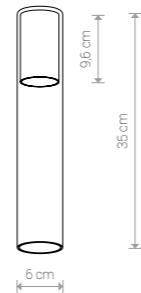

CAMELEON CYLINDER L

glass, painted steel / szkło, stal laskierowana /
стекло, лакированная сталь

8537 ● TR/BL 8538 ○ TR/WH

works with / zastosuj z /
применять с

1x CAMELEON CABLE GU10

glass, brass / szkło, mosiądz /
стекло, латунь

8540 ● TR/BS

works with / zastosuj z /
применять с

1x CAMELEON CABLE GU10