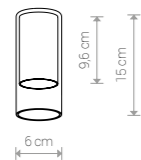

works with / zastosuj z /
применять с

1x CAMELEON CABLE G9

glass, brass / szkło, mosiądz /
стекло, латунь

8401 ● TR/BS

works with / zastosuj z /
применять с

1x CAMELEON CABLE G9

CAMELEON STRAW M
8402 TR/BL

CAMELEON CYLINDER L
8540 TR/BS