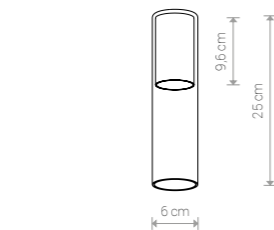

CAMELEON CYLINDER M

glass, painted steel / szkło, stal laskierowana /
стекло, лакированная сталь

8541 ● TR/BL 8542 ○ TR/WH

works with / zastosuj z /
применять с

1x CAMELEON CABLE GU10

glass, brass / szkło, mosiądz /
стекло, латунь

8543 ● TR/BS

works with / zastosuj z /
применять с

1x CAMELEON CABLE GU10