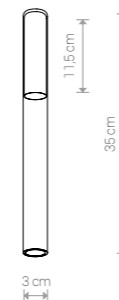

8537 ● TR/BL 8538 ○ TR/WH

works with / zastosuj z /
применять с

1x CAMELEON CABLE GU10

glass, brass / szkło, mosiądz /
стекло, латунь

8540 ● TR/BS

works with / zastosuj z /
применять с

1x CAMELEON CABLE GU10

CAMELEON STRAW M

glass, painted steel / szkło, stal laskierowana /
стекло, лакированная сталь

8402 ● TR/BL 8535 ○ TR/WH

works with / zastosuj z /
применять с

1x CAMELEON CABLE G9

glass, brass / szkło, mosiądz /
стекло, латунь