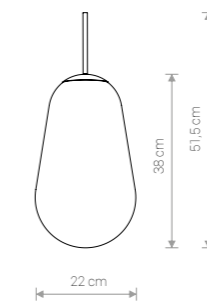

CAMELEON PEAR S
8534 TR/G

CAMELEON PEAR M
8533 TR/G

CAMELEON PEAR L
8532 TR/G

CAMELEON PEAR S
8534 TR/G

CAMELEON PEAR S

glass, electroplated brass / szkło, stal mosiądzowana /
стекло, латунная сталь

8534 TR/G

works with / zastosuj z /
применять с

1 × CAMELEON CABLE E27

1 × CAMELEON CABLE G9

CAMELEON PEAR M
8533 TR/G

CAMELEON PEAR M

glass, electroplated brass / szkło, stal mosiądzowana /
стекло, латунная сталь

8533 TR/G