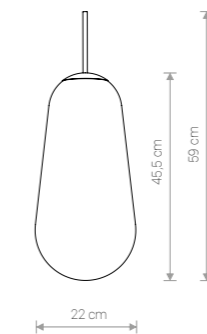

CAMELEON PEAR L
8532 TR/G

CAMELEON PEAR L

glass, electroplated brass / szkło, stal mosiądzowana /
стекло, латунная сталь

8532 TR/G

works with / zastosuj z /
применять с

1 × CAMELEON CABLE E27

1 × CAMELEON CABLE G9