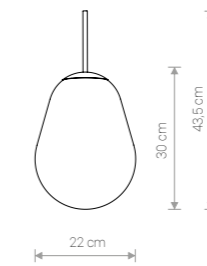

CAMELEON PEAR S
8534 TR/G

CAMELEON PEAR M
8533 TR/G

CAMELEON PEAR L
8532 TR/G

CAMELEON PEAR S
8534 TR/G

CAMELEON PEAR S

glass, electroplated brass / szkło, stal mosiądzowana /
стекло, латунная сталь

8534 TR/G

works with / zastosuj z /
применять с

1 × CAMELEON CABLE E27

1 × CAMELEON CABLE G9

CAMELEON PEAR M
8533 TR/G

CAMELEON PEAR M

glass, electroplated brass / szkło, stal mosiądzowana /
стекло, латунная сталь

8533 TR/G