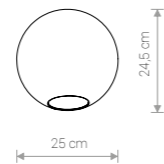

CAMELEON SPHERE S
8531 TR

CAMELEON SPHERE M
8530 TR

CAMELEON SPHERE L
8528 TR

CAMELEON SPHERE XL
8527 TR

CAMELEON SPHERE S

glass / szkło / стекло

8531 ○ TR

works with / zastosuj z /
применять с