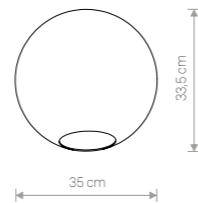

CAMELEON SPHERE S
8531 TR

CAMELEON SPHERE M
8530 TR

CAMELEON SPHERE L
8528 TR

CAMELEON SPHERE XL
8527 TR

CAMELEON SPHERE S

glass / szkło / стекло

8531 ○ TR

works with / zastosuj z /
применять с

Ⓢ 1× CAMELEON CABLE G9

CAMELEON SPHERE M

glass / szkło / стекло

8530 ○ TR

works with / zastosuj z /
применять с

Ⓢ 1× CAMELEON CABLE E27

Ⓢ 1× CAMELEON CABLE G9

CAMELEON SPHERE L