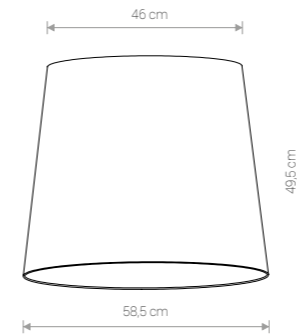

CAMELEON CONE M
8497 V NB/G

CAMELEON CONE M
8411 BL/G

CAMELEON CONE M
8414 V GN/G

CAMELEON CONE L
8494 V PI/WH

CAMELEON CONE L
8408 WH

CAMELEON CONE L
8491 V BL

CAMELEON CONE M

shade / abażur / абажур

8498 ● V PI/WH 8497 ● V NB/G 8414 ● V GN/G 8496 ○ V WH 8495 ● V BL

8412 ● GY 8411 ● BL/G 8413 ○ WH

works with / zastosuj z /
применять с

1x CAMELEON CABLE E27

CAMELEON CONE L

shade / abażur / абажур

8494 ● V PI/WH 8493 ● V NB/G 8410 ● V GN/G 8492 ○ V WH 8491 ● V BL