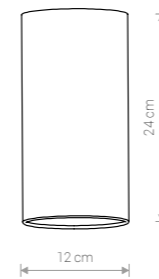

CAMELEON BARREL THIN S

shade / abażur / абажур

8523 V PI/WH 8522 V NB/G 8520 V GN/G 8521 V WH 8422 V BL

8525 GY 8524 BL/G 8526 WH

works with / zastosuj z /
применять с

1x CAMELEON CABLE E27

1x CAMELEON CABLE GU10

1x CAMELEON CABLE G9