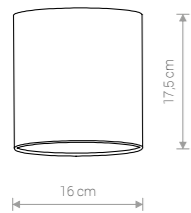

**CAMELEON
BARREL WIDE S**
8518 WH

**CAMELEON
BARREL WIDE S**
8517 GY

**CAMELEON
BARREL WIDE S**
8515 V PI/WH

**CAMELEON
BARREL WIDE S**
8514 V NB/G

**CAMELEON
BARREL THIN S**
8520 V GN/G

**CAMELEON
BARREL THIN S**
8422 V BL

**CAMELEON
BARREL THIN S**
8522 V NB/G

**CAMELEON
BARREL THIN S**
8521 V WH

CAMELEON BARREL WIDE S

shade / abażur / абажур

8515 V PI/WH 8514 V NB/G 8512 V GN/G 8513 V WH 8421 V BL

8517 GY 8516 BL/G 8518 WH