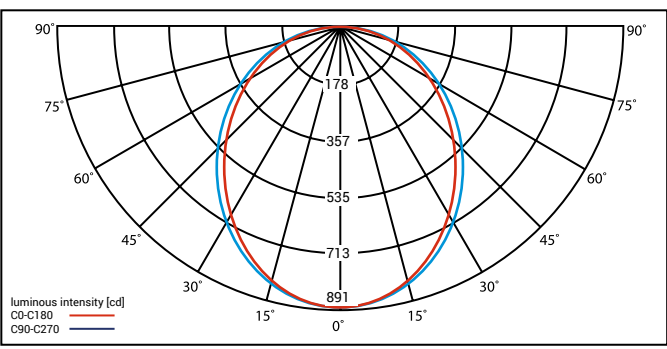

CAMELEON H LED
8454 WH/BL

CAMELEON H LED

painted steel, PC / stal lakierowana, PC / лакированная сталь, PC

8455 ○ WH 8454 ● WH/BL

36W LED

works with / zastosuj z / применять с

A (8566 WH, 8564 BL), B (8610 WH, 8608 BL), E (8551 WH, 8550 BL), F (8548 WH, 8547 BL)

Item No.	INPUT POWER	COLOUR TEMP.	LUMINOUS FLUX	LUMINAIRE EFFICIENCY	COLOUR RENDERING INDEX (CRI ≥)	INPUT	LIFETIME
8455, 8454	36 W LED	3000K	2300 lm	65 lm/W	80	~230V, 50Hz	50 000 h