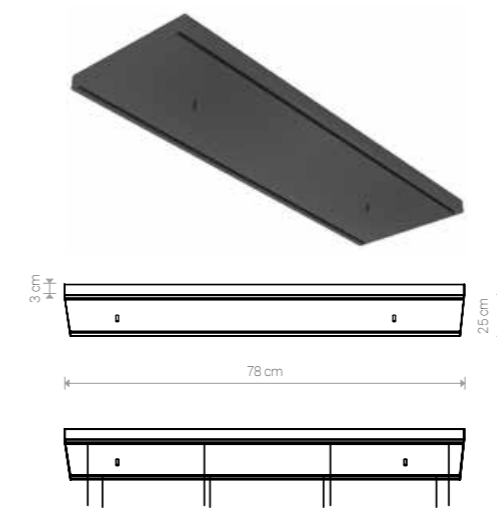

### CANOPY B 780

painted steel / stal laskierowana /  
лакированная сталь

works with / zastosuj z / применять с

MAX 12 lamps   
8562  WH 8561  BL

application: wall / ceiling  
zastosowanie: sciana / sufit  
применение: стена / потолок

### CANOPY C 780

painted steel / stal laskierowana /  
лакированная сталь

works with / zastosuj z / применять с

MAX 12 lamps   
8556  BL 8557  WH

application: wall / ceiling  
zastosowanie: sciana / sufit  
применение: стена / потолок