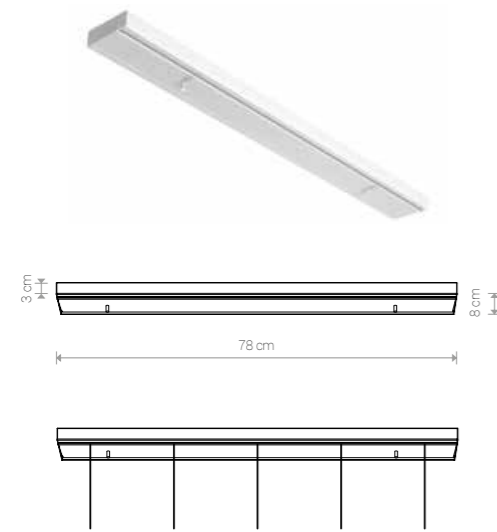

### CANOPY B 780

painted steel / stal laskierowana /  
лакированная сталь

works with / zastosuj z / применять с

MAX 12 lamps   
8562  WH 8561  BL

application: wall / ceiling  
zastosowanie: sciana / sufit  
применение: стена / потолок

### CANOPY C 780

painted steel / stal laskierowana /  
лакированная сталь

works with / zastosuj z / применять с

MAX 12 lamps   
8556  BL 8557  WH

application: wall / ceiling  
zastosowanie: sciana / sufit  
применение: стена / потолок