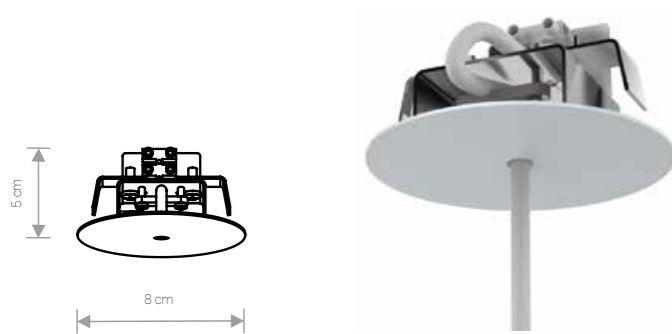

## CAMELEON CANOPY

CAMELEON PUSZKA  
CAMELEON ОСНОВАНИЕ

### CANOPY E

painted steel / stal laskierowana / лакированная сталь

works with / zastosuj z / применять с

MAX 1 lamp  
8551 ○ WH 8550 ● BL

application: wall / ceiling  
zastosowanie: ściana / sufit  
применение: стена / потолок

### CANOPY F

painted steel / stal laskierowana / лакированная сталь

works with / zastosuj z / применять с

MAX 1 lamp  
8548 ○ WH 8547 ● BL

application: wall / ceiling  
zastosowanie: ściana / sufit  
приложение: стена / потолок

### CANOPY G

painted steel / stal laskierowana / лакированная сталь

works with / zastosuj z / применять с

MAX 1 lamp  
8361 ○ WH 8360 ● BL

application: wall / ceiling  
zastosowanie: ściana / sufit  
приложение: стена / потолок