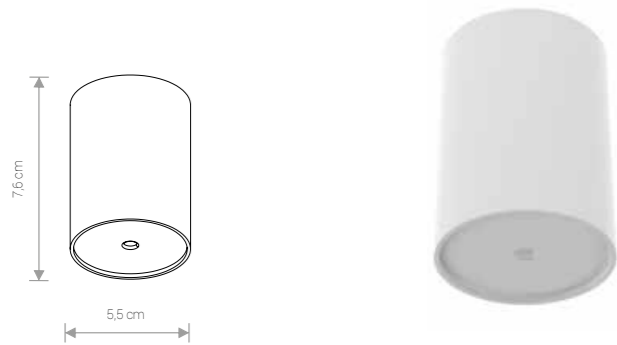

## CAMELEON CANOPY

CAMELEON PUSZKA  
CAMELEON ОСНОВАНИЕ

### CANOPY E

painted steel / stal laskierowana / лакированная сталь

works with / zastosuj z / применять с

MAX 1 lamp  
8551 ○ WH 8550 ● BL

application: wall / ceiling  
zastosowanie: ściana / sufit  
применение: стена / потолок

### CANOPY F

painted steel / stal laskierowana / лакированная сталь

works with / zastosuj z / применять с

MAX 1 lamp  
8548 ○ WH 8547 ● BL

application: wall / ceiling  
zastosowanie: ściana / sufit  
приложение: стена / потолок

### CANOPY G

painted steel / stal laskierowana / лакированная сталь

works with / zastosuj z / применять с

MAX 1 lamp  
8361 ○ WH 8360 ● BL

application: wall / ceiling  
zastosowanie: ściana / sufit  
приложение: стена / потолок