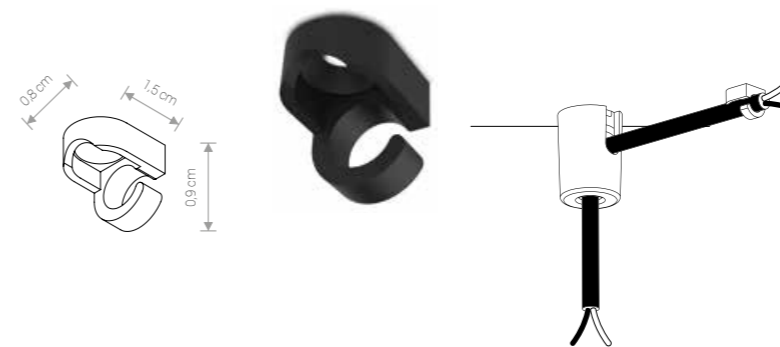

### CANOPY E

painted steel / stal laskierowana / лакированная сталь

works with / zastosuj z / применять с

MAX 1 lamp  
8551 ○ WH 8550 ● BL

application: wall / ceiling  
zastosowanie: ściana / sufit  
применение: стена / потолок

### CANOPY G

painted steel / stal laskierowana / лакированная сталь

works with / zastosuj z / применять с

MAX 1 lamp  
8361 ○ WH 8360 ● BL

application: wall / ceiling  
zastosowanie: ściana / sufit  
приложение: стена / потолок

### CAMELEON MOUNTING A

CAMELEON MOUNTING A - included (3pcs). Mounting screws are not included /  
Zestaw zawiera 3 sztuki elementu CAMELEON MOUNTING A. Zestaw nie zawiera wkrętów montażowych /  
CAMELEON MOUNTING A - включено (3 шт.). Монтажные винты не включены

### CAMELEON MOUNTING A

plastic / tworzywo sztuczne / пластик  
8395 ● BL 8396 ○ WH

application: wall / ceiling  
zastosowanie: ściana / sufit  
применение: стена / потолок

allows the change of wire direction  
umożliwia zmianę kierunku przebiegu przewodu