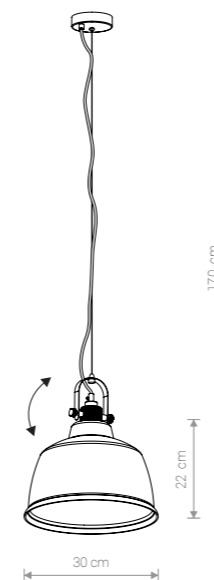

AMALFI L 8380 SI

AMALFI L 8381 G

## AMALFI L

szkło metalizowane, stal lakierowana, mosiądz /  
metallized glass, painted steel, brass /  
металлизированное стекло, лакированная сталь, латунь

8380  SI 8381  G

 1x E27, max 40W