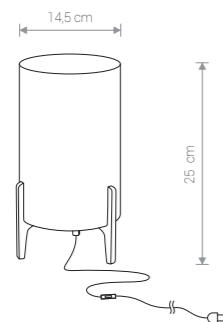

ROCKET 8490 WH

ROCKET 8448 GY

ROCKET

abažur, sklejkа / shade, plywood / абажур, дерево

8490 ○ WH 8448 ● GY

Ⓛ 1×E27, max 40W

ROCKET 8490 WH