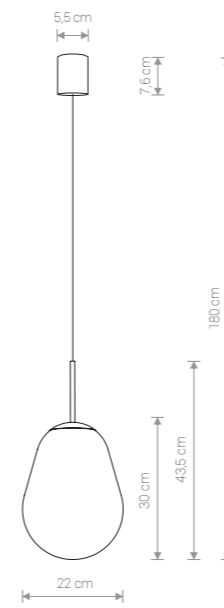

**PEAR M**  
8672 TR/G

**PEAR S**  
8673 TR/G

**PEAR L**  
8671 TR/G

### PEAR S

szkło, stal mosiądzowana /  
glass, electroplated brass /  
стекло, латунная сталь

8673 TR/G

1×E27, max 40W

### PEAR M

szkło, stal mosiądzowana /  
glass, electroplated brass /  
стекло, латунная сталь

8672 TR/G

1×E27, max 40W

### PEAR L

szkło, stal mosiądzowana /  
glass, electroplated brass /  
стекло, латунная сталь

8671 TR/G

1×E27, max 40W

**PEAR S** 8673 TR/G

**PEAR M** 8672 TR/G

**PEAR L** 8671 TR/G