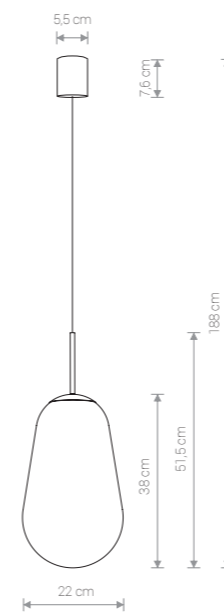

**PEAR M**  
8672 TR/G

**PEAR S**  
8673 TR/G

**PEAR L**  
8671 TR/G

### PEAR S

szkło, stal mosiądzowana /  
glass, electroplated brass /  
стекло, латунная сталь

8673 TR/G

1×E27, max 40W

### PEAR M

szkło, stal mosiądzowana /  
glass, electroplated brass /  
стекло, латунная сталь

8672 TR/G

1×E27, max 40W

### PEAR L

szkło, stal mosiądzowana /  
glass, electroplated brass /  
стекло, латунная сталь

8671 TR/G

1×E27, max 40W

**PEAR S** 8673 TR/G

**PEAR M** 8672 TR/G

**PEAR L** 8671 TR/G