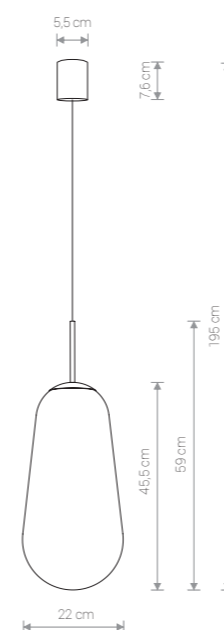

**PEAR M**  
8672 TR/G

**PEAR S**  
8673 TR/G

**PEAR L**  
8671 TR/G

### PEAR S

szkło, stal mosiądzowana /  
glass, electroplated brass /  
стекло, латунная сталь

8673 TR/G

1×E27, max 40W

### PEAR M

szkło, stal mosiądzowana /  
glass, electroplated brass /  
стекло, латунная сталь

8672 TR/G

1×E27, max 40W

### PEAR L

szkło, stal mosiądzowana /  
glass, electroplated brass /  
стекло, латунная сталь

8671 TR/G

1×E27, max 40W

**PEAR S** 8673 TR/G

**PEAR M** 8672 TR/G

**PEAR L** 8671 TR/G