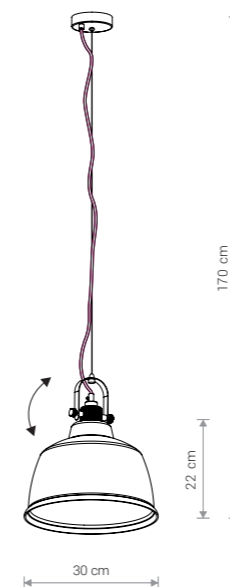

AMALFI L
8381 G

AMALFI L 8380 SI

AMALFI L 8381 G

AMALFI L

szkło metalizowane, stal lakierowana, mosiądz /
metallized glass, painted steel, brass /
металлизированное стекло, лакированная сталь, латунь

8380  SI 8381  G

 1x E27, max 40W