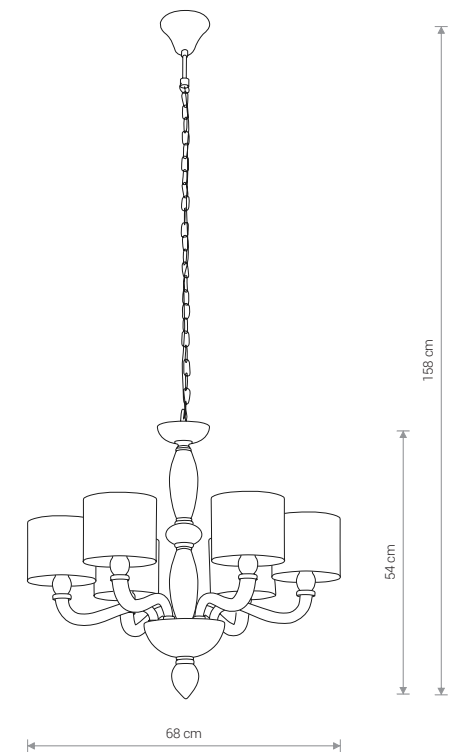

NUNTUCET 8150 CH/WH

NUNTUCET

stal chromowana, abażur / electroplated steel, shade /
гальваническая сталь, абажур

8150 CH/WH

6×E14, max 40W

NUNTUCET 8151 CH/WH

NUNTUCET

stal chromowana, abażur / electroplated steel, shade /
гальваническая сталь, абажур

8151 CH/WH

1×E14, max 40W

NEWPORT 8157 WH

NEWPORT

szkło, stal chromowana, abażur /
glass, electroplated steel, shade /
стекло, гальваническая сталь, абажур

8157 WH

1×E14, max 40W

NEWPORT 8156 WH

NEWPORT

szkło, stal chromowana, abażur /
glass, electroplated steel, shade /
стекло, гальваническая сталь, абажур

8156 WH

6×E14, max 40W