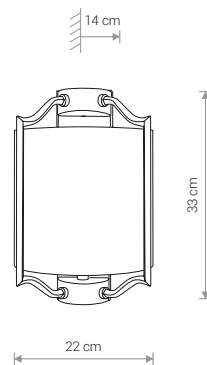

NUNTUCET 8150 CH/WH

NUNTUCET

stal chromowana, abażur / electroplated steel, shade /
гальваническая сталь, абажур

8150 CH/WH

6×E14, max 40W

NUNTUCET 8151 CH/WH

NUNTUCET

stal chromowana, abażur / electroplated steel, shade /
гальваническая сталь, абажур

8151 CH/WH

1×E14, max 40W

NEWPORT 8157 WH

NEWPORT

szkło, stal chromowana, abażur /
glass, electroplated steel, shade /
стекло, гальваническая сталь, абажур

8157 WH

1×E14, max 40W

NEWPORT 8156 WH

NEWPORT

szkło, stal chromowana, abażur /
glass, electroplated steel, shade /
стекло, гальваническая сталь, абажур

8156 WH

6×E14, max 40W