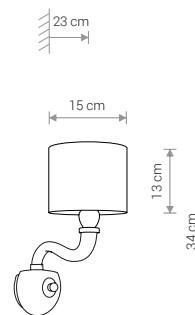

NUNTUCET 8150 CH/WH

NUNTUCET

stal chromowana, abażur / electroplated steel, shade /
гальваническая сталь, абажур

8150 CH/WH

6×E14, max 40W

NUNTUCET 8151 CH/WH

NUNTUCET

stal chromowana, abażur / electroplated steel, shade /
гальваническая сталь, абажур

8151 CH/WH

1×E14, max 40W

NEWPORT 8157 WH

NEWPORT

szkło, stal chromowana, abażur /
glass, electroplated steel, shade /
стекло, гальваническая сталь, абажур

8157 WH

1×E14, max 40W

NEWPORT 8156 WH

NEWPORT

szkło, stal chromowana, abażur /
glass, electroplated steel, shade /
стекло, гальваническая сталь, абажур

8156 WH

6×E14, max 40W