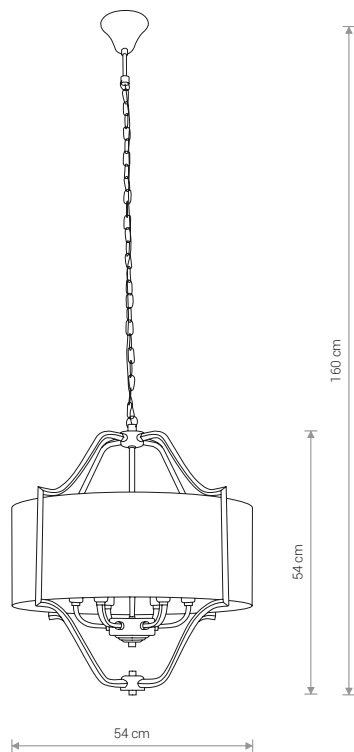

NUNTUCET 8150 CH/WH

NUNTUCET

stal chromowana, abażur / electroplated steel, shade /
гальваническая сталь, абажур

8150 CH/WH

6×E14, max 40W

NUNTUCET 8151 CH/WH

NUNTUCET

stal chromowana, abażur / electroplated steel, shade /
гальваническая сталь, абажур

8151 CH/WH

1×E14, max 40W

NEWPORT 8157 WH

NEWPORT

szkło, stal chromowana, abażur /
glass, electroplated steel, shade /
стекло, гальваническая сталь, абажур

8157 WH

1×E14, max 40W

NEWPORT 8156 WH

NEWPORT

szkło, stal chromowana, abażur /
glass, electroplated steel, shade /
стекло, гальваническая сталь, абажур

8156 WH

6×E14, max 40W