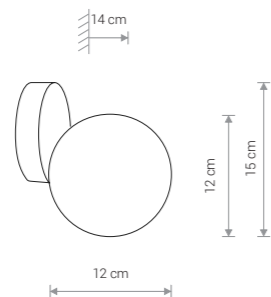

ICE BALL 8126 A/BS

ICE BALL

stal, szkło / steel, glass /
сталь, стекло

8126  A/BS

 1×G9, max 25W

IP44