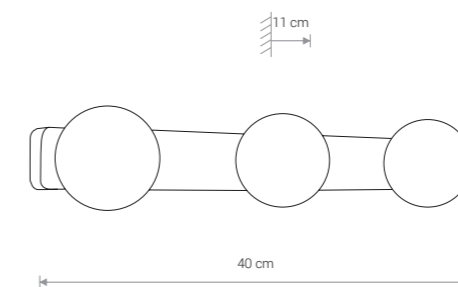

1×G9, max 25W

IP44

BRAZOS

stal lakierowana, szkło / painted steel, glass /
лакированная сталь, стекло

8057 ● BL

1×G9, max 25W

IP44

BRAZOS

stal lakierowana, szkło / painted steel, glass /
лакированная сталь, стекло

8056 ● BL

3×G9, max 25W

IP44