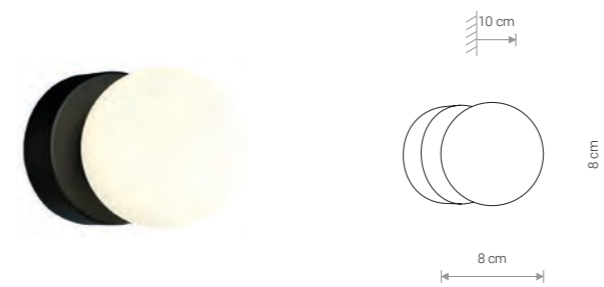

BALI

stal lakierowana, szkło / painted steel, glass /
лакированная сталь, стекло

8053 ● BL

1×E14, max 25W

IP44

SIMI

stal lakierowana, szkło / painted steel, glass /
лакированная сталь, стекло

8052 ● BL

1×G9, max 25W

IP44

BRAZOS

stal lakierowana, szkło / painted steel, glass /
лакированная сталь, стекло

8057 ● BL

1×G9, max 25W

IP44

BRAZOS