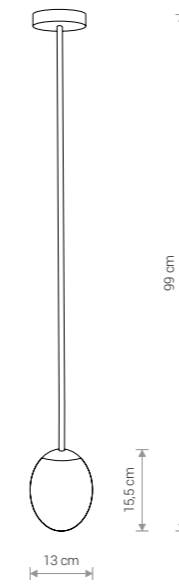

ICE EGG B 8125 BL

### ICE EGG A

stal lakierowana, szkło / painted steel, glass /  
лакированная сталь, стекло

8124 ● BL

1×G9, max 25W

IP44

### ICE EGG C

aluminium, szkło / aluminium, glass /  
алюминий, стекло

8132 ● BL

1×G9, max 25W

IP44

### ICE EGG B

stal lakierowana, szkło / painted steel, glass /  
лакированная сталь, стекло

8125 ● BL

1×G9, max 25W

IP44