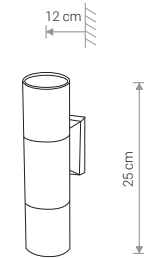

EXE

aluminium, szkło / aluminium, glass /
алюминий, стекло

8331 ● BL

1×GU10, max 35W

IP54

EXE

aluminium, szkło / aluminium, glass /
алюминий, стекло

8330 ● BL

2×GU10, max 35W

IP54

SINUS

aluminium, szkło / aluminium, glass /
алюминий, стекло

8144 ● BL

1×GU10, max 35W

IP54