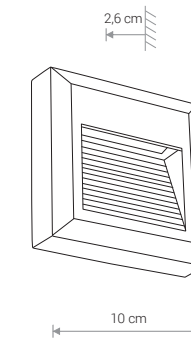

SIDEWALK ROUND LED

aluminium, PC / aluminium, PC / алюминий, PC

8147 ● BL

SIDEWALK SQUARE LED

aluminium, PC / aluminium, PC / алюминий, PC

8148 ● BL

BAY LED S

aluminium, PC / aluminium, PC / алюминий, PC

8164 ● BL

BAY LED M

aluminium, PC / aluminium, PC / алюминий, PC

8165 ● BL

Item No.	POWER	COLOUR TEMP.	LUMINOUS FLUX	BEAM ANGLE	COLOUR RENDERING INDEX (CRI ≥)	INPUT	POWER FACTOR	SAFETY CLASS	INGRESS PROTECTION	LIFETIME
8164	3W	3000K	220 lm	54°	80	~220-230V, 50/60Hz	0,5	⊕	IP65	10 000h
8165	5W	3000K	380 lm	51°	80	~220-230V, 50/60Hz	0,5	⊕	IP65	10 000h