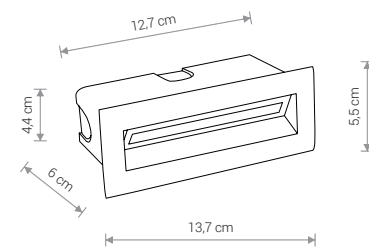

SIDEWALK ROUND LED

aluminium, PC / aluminium, PC / алюминий, PC

8147 ● BL

SIDEWALK SQUARE LED

aluminium, PC / aluminium, PC / алюминий, PC

8148 ● BL

BAY LED S

aluminium, PC / aluminium, PC / алюминий, PC

8164 ● BL

BAY LED M

aluminium, PC / aluminium, PC / алюминий, PC

8165 ● BL

Item No.	POWER	COLOUR TEMP.	LUMINOUS FLUX	BEAM ANGLE	COLOUR RENDERING INDEX (CRI ≥)	INPUT	POWER FACTOR	SAFETY CLASS	INGRESS PROTECTION	LIFETIME
8164	3W	3000K	220 lm	54°	80	~220-230V, 50/60Hz	0,5	⊕	IP65	10 000h
8165	5W	3000K	380 lm	51°	80	~220-230V, 50/60Hz	0,5	⊕	IP65	10 000h